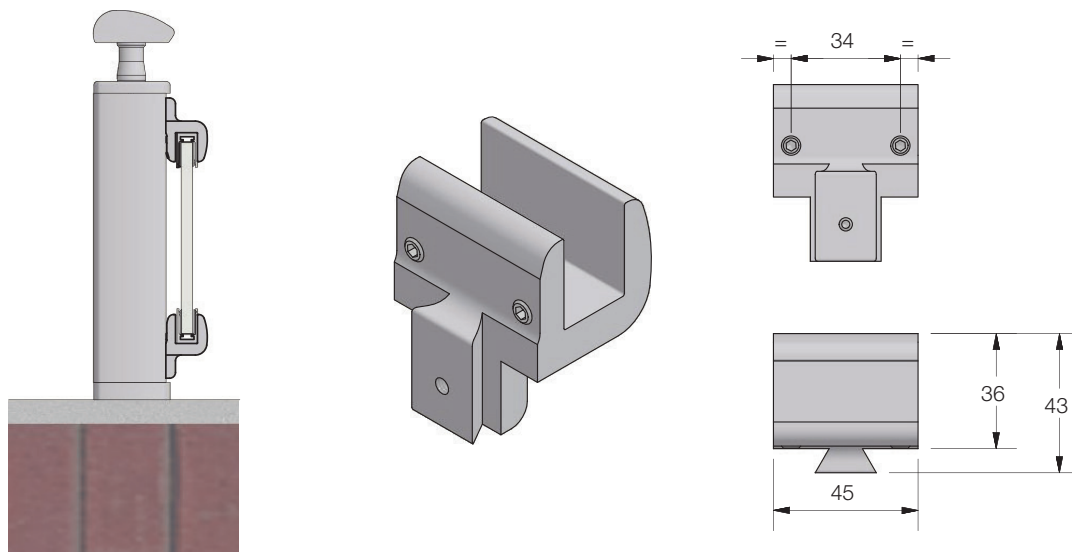

PRODOTTO

ART.

ACP 1515

DESCRIZIONE

Supporto centrale completo per canaline BL007 e BL008
Complete central support for BL007 and BL008 glass-edge cover profile