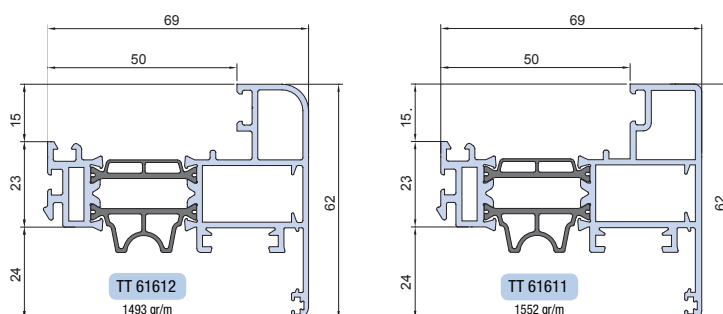

PLANET 62 PLUS

Correzione sagoma profilo TT61633

E' stata corretta la sagoma del profilo TT61633 alla pagina 317 del catalogo Planet 62 PLUS.
In allegato pagina corretta.

Sagomario

Profile representation