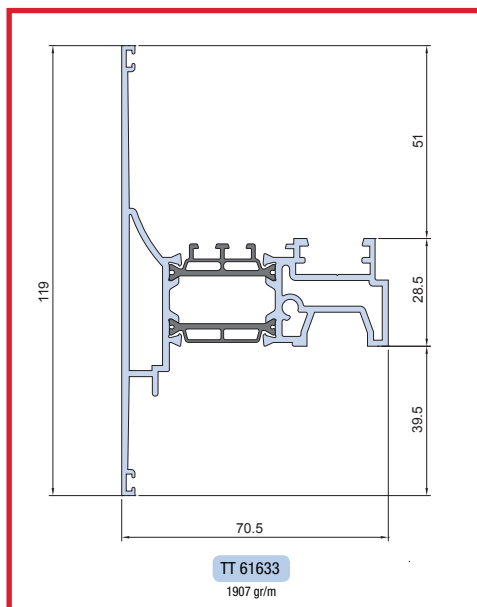

TT 61633
1907 gr/m