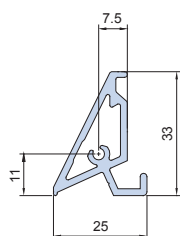

PLANET 62 PLUS

Correzione sagoma profilo TT61633

E' stata corretta la sagoma del profilo TT61633 alla pagina 317 del catalogo Planet 62 PLUS.
In allegato pagina corretta.

Sagomario

Profile representation

PL 20104
515 gr/m