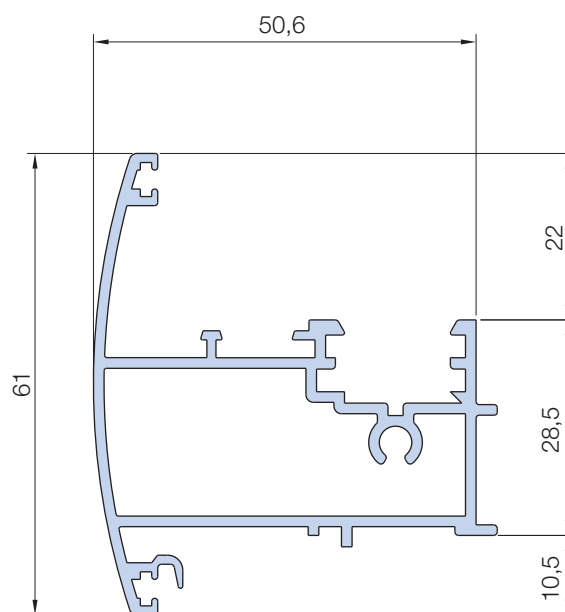

PL 20113

984 g/m