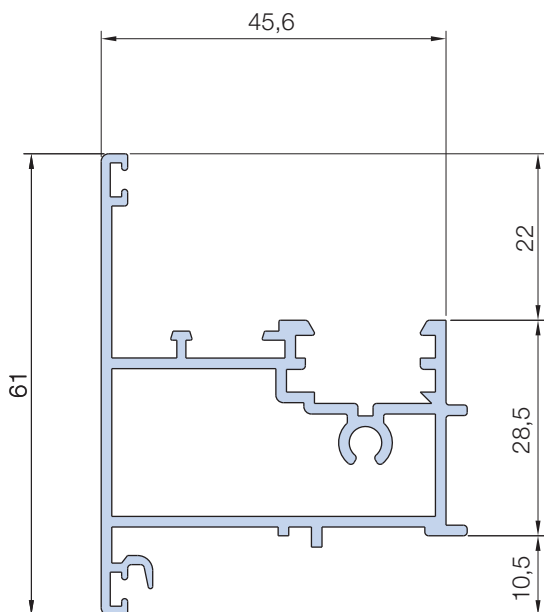

PL 2013

918 g/m