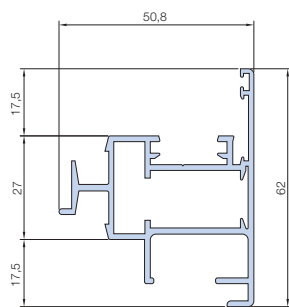

PL 2014
959 g/m