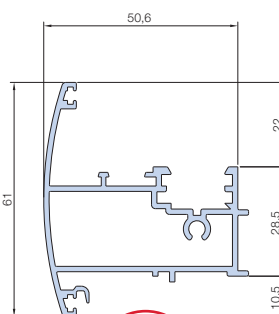

~~PL 20133~~
984 g/m

PL 20113