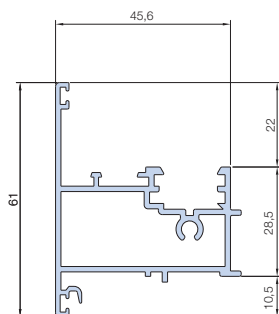

PLANET 45 - FULL

Correzione sagomario pagina 55

Si segnala che nel catalogo Planet 45 (Full Edition, v1.0*) a pagina 55 è stato corretto il codice del profilo sotto indicato.

*ATTENZIONE: per verificare la versione del catalogo in vostro possesso controllare il numero di edizione riportato in corrispondenza del pedice di ogni pagina e sul retro di copertina accanto al QR-Code.

PLANET 45

SISTEMA
PER SERRAMENTI

PL 2013
918 g/m