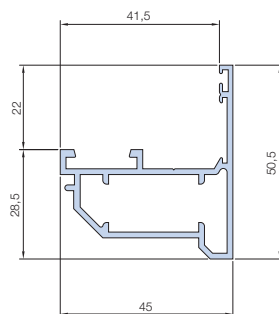

PL 20120
745 g/m

PLANET 45 v1.0 | 55
Aluminium casement system

EasyDoor
Elite Door 72
Door 62
Door 72
Sirio 50
Smart 30
Planet 45
Planet 50 TT
Planet 50 PLUS
Planet 62 TT
Planet 62 PLUS
Planet 72 HT
Planet 72 PLUS
3G
Fullglazing
Matic 50
Matic 50 PLUS
Matic 62 TT
Matic 62 PLUS
Matic 72
Matic 72 PLUS
Nathura 59
Nathura 70
Nathura 82
Nathura 92
Slide 60
Slide 65
Slide 80/106 PLUS
Topslide 160
Slidewood 160
Topslidewood 214
Panoramico
Balconi e balaustre