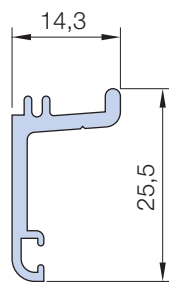

DOOR 62/72 - FULL

Correzione sagomario pagina 42

Si segnala che nel catalogo DOOR 62/72 (Full Edition) a pagina 42 sono stati corretti i codici dei profili sotto indicati.

PAGINA 42

EasyDoor	Elite Door 72	Door 62	Door 72	Sirio 50	Smart 30	Planet 45	Planet 50 TT	Planet 50 PLUS	Planet 62 TT	Planet 62 PLUS	Planet 72 HT	Planet 72 PLUS	3G	Fullglazing	Matic 50	Matic 50 PLUS	Matic 62 TT	Matic 62 PLUS	Matic 72	Matic 72 PLUS	Nathura 59	Nathura 70	Nathura 82	Nathura 92	Slide 60	Slide 65	Slide 80/106 PLUS	Topslide 160	Slidewood 160	Topslidewood 214	Panoramico	Balconi e balaustre		
		●	●																															

PL 14214*
g/m 329

PL 14221*
g/m 353

PL 14225*
g/m 370

PL 14228*
g/m 389

PL 20228
g/m 217

PL 20159
g/m 275

PL 20155
g/m 518

PL 2058
g/m 402

PL 20160
g/m 181

TT 71598
g/m 951

*UTILIZZARE GOMMINO ACP 5027, 2 PZ PER BARRA