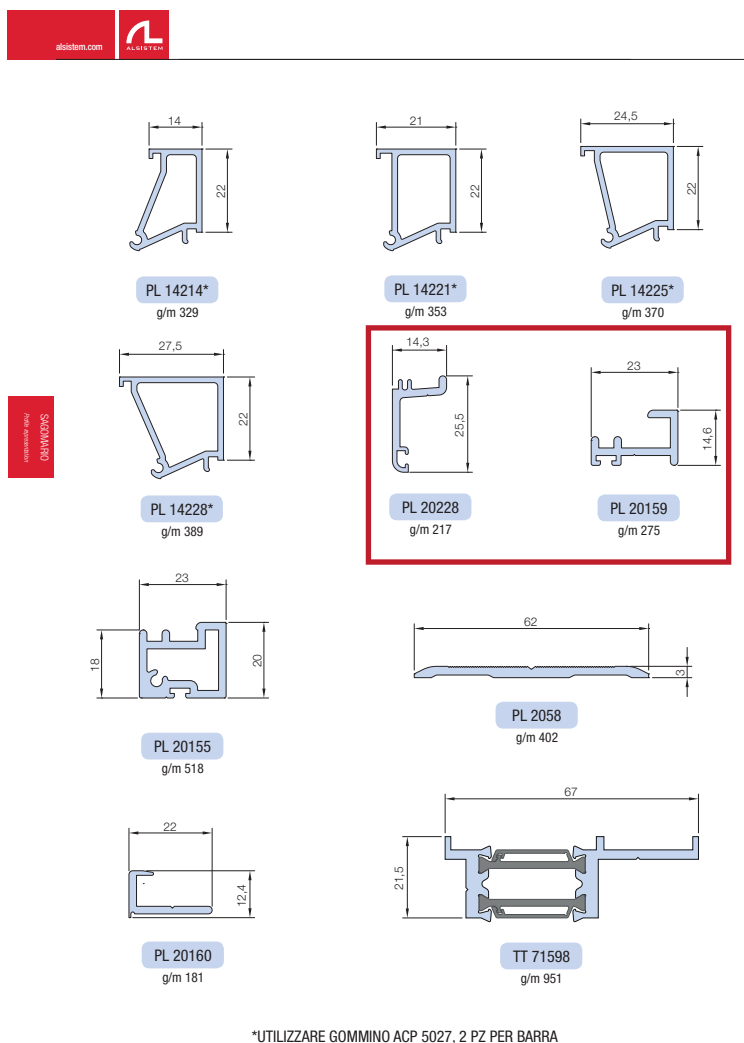

DOOR 62/72 - FULL

Correzione sagomario pagina 42

Si segnala che nel catalogo DOOR 62/72 (Full Edition) a pagina 42 sono stati corretti i codici dei profili sotto indicati.

PAGINA 42

EasyDoor	Elite Door 72	Door 62	Door 72	Sirio 50	Smart 30	Planet 45	Planet 50 TT	Planet 50 PLUS	Planet 62 TT	Planet 62 PLUS	Planet 72 HT	Planet 72 PLUS	3G	Fullglazing	Matic 50	Matic 50 PLUS	Matic 62 TT	Matic 62 PLUS	Matic 72	Matic 72 PLUS	Nathura 59	Nathura 70	Nathura 82	Nathura 92	Slide 60	Slide 65	Slide 80/106 PLUS	Topslide 160	Slidewood 160	Topslidewood 214	Panoramico	Balconi e balaustre		
		●	●																															

PL 14214*
g/m 329

PL 14221*
g/m 353

PL 14225*
g/m 370

PL 14228*
g/m 389

PL 20228
g/m 217

PL 20159
g/m 275

PL 20155
g/m 518

PL 2058
g/m 402

PL 20160
g/m 181

TT 71598
g/m 951

*UTILIZZARE GOMMINO ACP 5027, 2 PZ PER BARRA