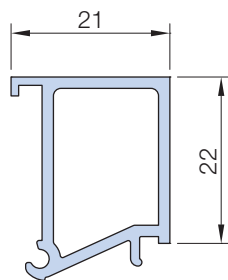

PL 14221*
g/m 353