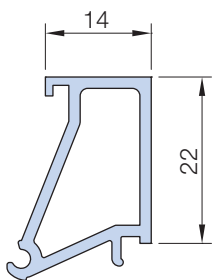

DOOR 62/72 - FULL

Correzione sagomario pagina 42

Si segnala che nel catalogo DOOR 62/72 (Full Edition) a pagina 42 sono stati corretti i codici dei profili sotto indicati.

PAGINA 42

EasyDoor	Elite Door 72	Door 62	Door 72	Sirio 50	Smart 30	Planet 45	Planet 50 TT	Planet 50 PLUS	Planet 62 TT	Planet 62 PLUS	Planet 72 HT	Planet 72 PLUS	3G	Fullglazing	Matic 50	Matic 50 PLUS	Matic 62 TT	Matic 62 PLUS	Matic 72	Matic 72 PLUS	Nathura 59	Nathura 70	Nathura 82	Nathura 92	Slide 60	Slide 65	Slide 80/106 PLUS	Topslide 160	Slidewood 160	Topslidewood 214	Panoramico	Balconi e balaustre		
		●	●																															

PL 20160
g/m 181

TT 71598
g/m 951

*UTILIZZARE GOMMINO ACP 5027, 2 PZ PER BARRA