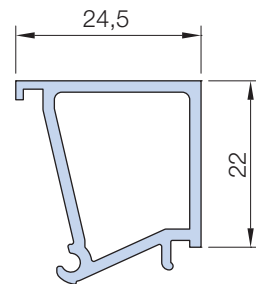

PL 14225*
g/m 370