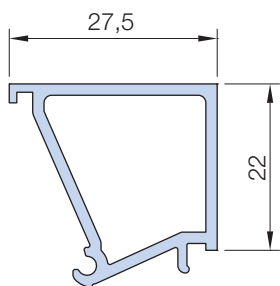

PL 14228*
g/m 389