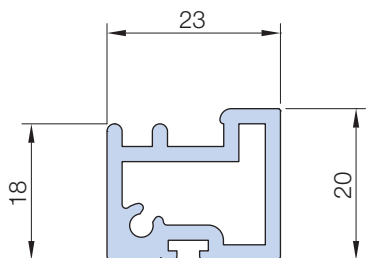

DOOR 62/72 - FULL

Correzione sagomario pagina 42

Si segnala che nel catalogo DOOR 62/72 (Full Edition) a pagina 42 sono stati corretti i codici dei profili sotto indicati.

PAGINA 42

EasyDoor	Elite Door 72	Door 62	Door 72	Sirio 50	Smart 30	Planet 45	Planet 50 TT	Planet 50 PLUS	Planet 62 TT	Planet 62 PLUS	Planet 72 HT	Planet 72 PLUS	3G	Fullglazing	Matic 50	Matic 50 PLUS	Matic 62 TT	Matic 62 PLUS	Matic 72	Matic 72 PLUS	Nathura 59	Nathura 70	Nathura 82	Nathura 92	Slide 60	Slide 65	Slide 80/106 PLUS	Topslide 160	Slidewood 160	Topslidewood 214	Panoramico	Balconi e balaustre		
		●	●																															

PL 14214*
g/m 329

PL 14221*
g/m 353

PL 14225*
g/m 370

PL 14228*
g/m 389

PL 20228
g/m 217

PL 20159
g/m 275

PL 20155
g/m 518

PL 2058
g/m 402