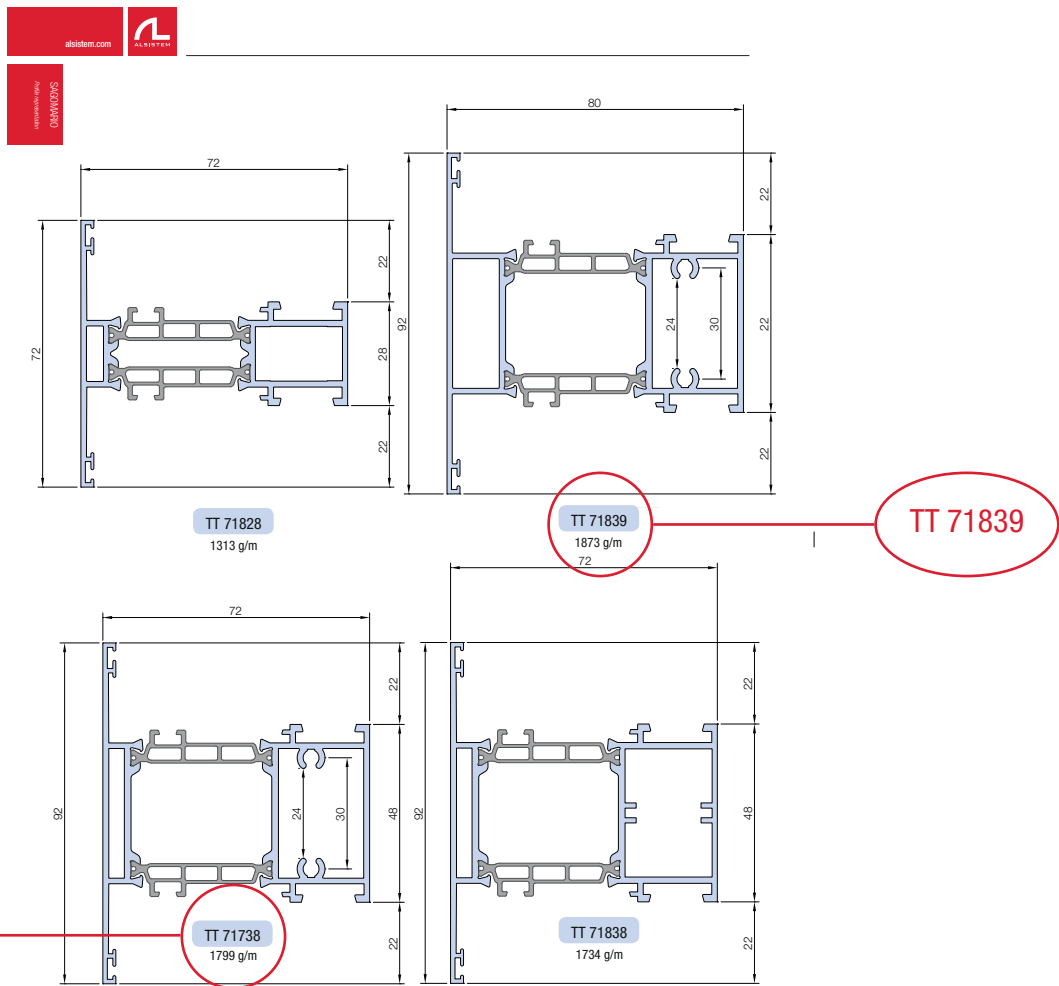

PLANET 72 PLUS - Correzione POCKET EDITION

Correzione sagomario pagina 18

EasyDoor
Elite Door 72
Door 62
Door 72
Sirio 50
Smart 30
Planet 45
Planet 50 TT
Planet 50 PLUS
Planet 62 TT
Planet 62 PLUS
Planet 72 HT
Planet 72 PLUS
3G
Fullglazing
Matic 50
Matic 50 PLUS
Matic 62 TT
Matic 62 PLUS
Matic 72
Matic 72 PLUS
Nathura 59
Nathura 70
Nathura 82
Nathura 92
Slide 60
Slide 65
Slide 80/106 PLUS
Topslide 160
Slidewood 160
Topslidewood 214
Panoramico
Balconi e balaustre

TT 71828

1313 g/m

TT 71839

1873 g/m

TT 71738

1799 g/m

TT 71838

1734 g/m