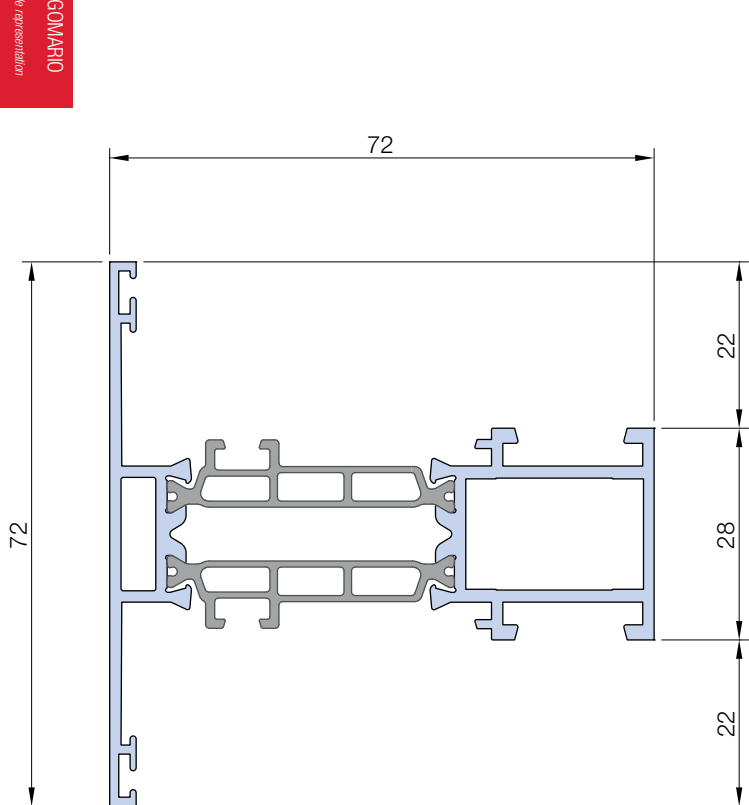

PLANET 72 PLUS - Correzione POCKET EDITION

Correzione sagomario pagina 18

EasyDoor
Elite Door 72
Door 62
Door 72
Sirio 50
Smart 30
Planet 45
Planet 50 TT
Planet 50 PLUS
Planet 62 TT
Planet 62 PLUS
Planet 72 HT
Planet 72 PLUS
3G
Fullglazing
Matic 50
Matic 50 PLUS
Matic 62 TT
Matic 62 PLUS
Matic 72
Matic 72 PLUS
Nathura 59
Nathura 70
Nathura 82
Nathura 92
Slide 60
Slide 65
Slide 80/106 PLUS
Topslide 160
Slidewood 160
Topslidewood 214
Panoramico
Balconi e balaustre

TT 71828

1313 g/m

TT 71839

1873 g/m

TT 71738

1799 g/m

TT 71838

1734 g/m