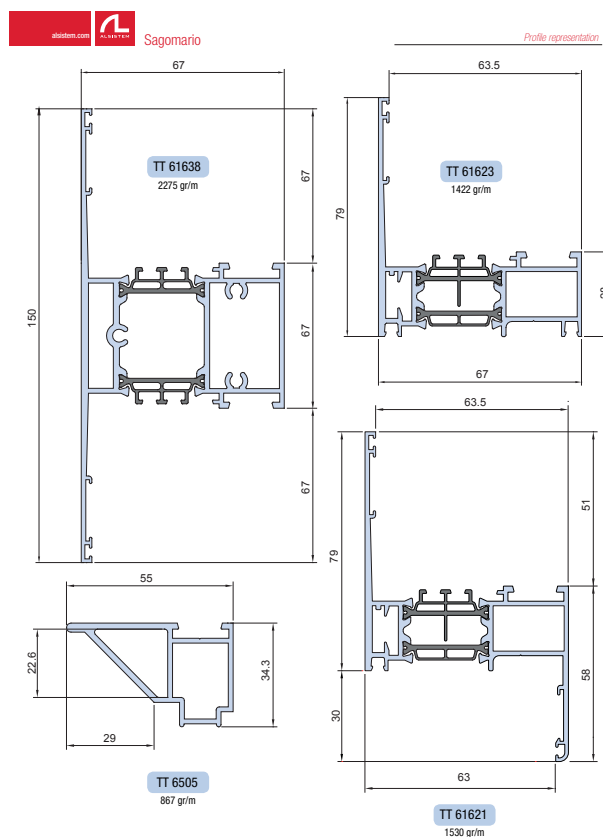

E.C. 1703

16.05.2017

it's my window

Planet 62 HI

Correzione misure profili

In allegato pagine del catalogo Planet 62 PLUS con correzione delle misure inerenti ai profili **TT 61621** e **TT 61638** della soluzione HI.

Sagomario		Profile representation			
	Sagoma	Art.	Descrizione	Peso gr/m	Jxx cm⁴
		TT 6505	Profilo di compenso per specchiere fisse <i>adjustment profile for fixed mirrors</i>	687	-
		TT 61611	Anta retta <i>flat leaf</i>	1552	105.24 33.55
		TT 61612	Anta raggiata <i>round leaf</i>	1493	95.85 32.07
		TT 61621	Telajo a Z Battuta 30, spalla 63mm <i>Z frame for concealed sash</i>	1530	-
		TT 61623	Telajo a L <i>L frame for concealed sash</i>	1422	-
		TT 61633	Ripporto centrale <i>extragal for sash</i>	1907	-
		TT 61638	Traverso da 150 mm <i>150 mm transom for concealed sash</i>	2278	-
		PL 2111	Fernavetro <i>glazing bead for concealed sash</i>	107	-
		PL 20104	Gocciolatoio per porte finestre con soglia ribassata <i>clip infor door window</i>	515	-

pag. 316

pag. 318

EasyDoor	Elite Door 72	Door 62	Door 72	Sirio 50	Smart 30	Planet 45	Planet 50 TT	Planet 50 PLUS	Planet 62 TT	Planet 62 PLUS	Planet 72 HT	Planet 72 PLUS	3G	Fullglazing	Matic 50	Matic 50 PLUS	Matic 62 TT	Matic 62 PLUS	Matic 72	Matic 72 PLUS	Nathura 59	Nathura 70	Nathura 82	Nathura 92	Slide 60	Slide 65	Slide 80/106	Topslide 160	Slidewood 160	Topslidewood 214	Panoramico	Balconi e balaustre