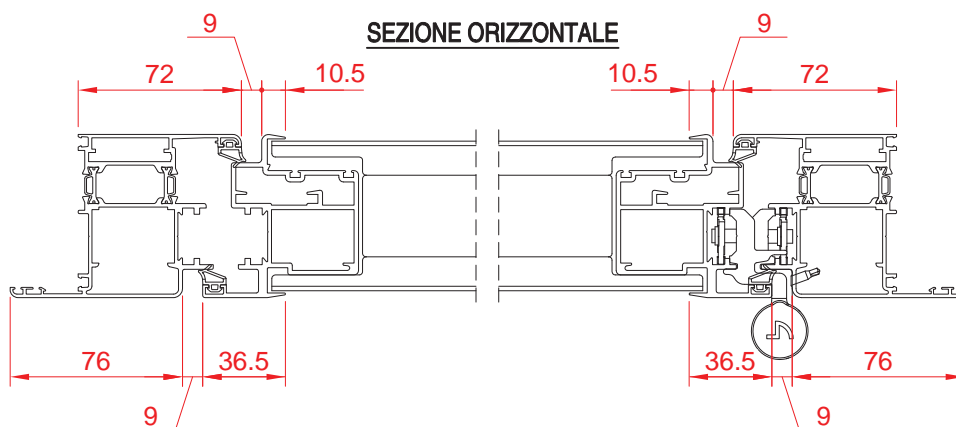

Anta strutturale in abbinamento a facciata Sirio50

PL 7200

Profilo: Anta strutturale

Peso: 1986 gr/m

Squadretta principale: ACP 5802 (multifunzione) oppure ACP 5501 (bottone)

Squadretta secondaria: ACP 50154

Soluzione con pannello

Prospetto vista esterna

Vista angolo superiore

Mostra vista esterna

Lavorazione perimetrale su pannello

Profilati, accessori e guarnizioni di questa info prodotto sono di proprietà ALsystem, titolare di tutti i diritti di esclusiva.