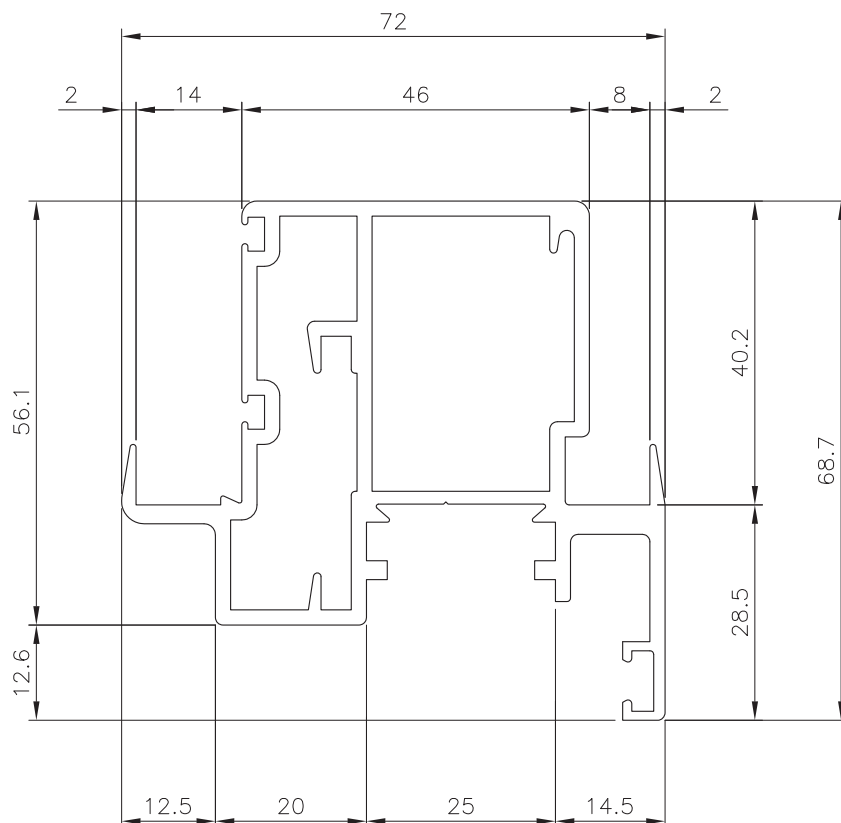

Nuova anta strutturale Elite Door

E' stata implementata la gamma di profili della serie Elite Door 72, con la nuova anta strutturale PL 7200. Questo nuovo profilo permette la creazione di ante con mostra di alluminio ridotta, dallo stile minimale. E' possibile realizzare ante sia con vetro che con pannello.

Anta strutturale in abbinamento a facciata Sirio50

PL 7200

Profilo: Anta strutturale

Peso: 1986 gr/m

Squadretta principale: ACP 5802 (multifunzione) oppure ACP 5501 (bottone)

Squadretta secondaria: ACP 50154

Note: E' un profilo reversibile, che può quindi essere utilizzato sia per apertura interna che per apertura esterna.

AGP 7203

Profilati, accessori e guarnizioni di questa info prodotto sono di proprietà ALSistem, titolare di tutti i diritti di esclusiva.