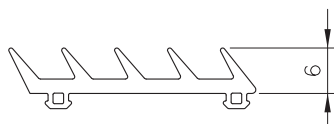

Anta strutturale in abbinamento a facciata Sirio50

PL 7200

Profilo: Anta strutturale

Peso: 1986 gr/m

Squadretta principale: ACP 5802 (multifunzione) oppure ACP 5501 (bottone)

Squadretta secondaria: ACP 50154

Note: E' un profilo reversibile, che può quindi essere utilizzato sia per apertura interna che per apertura esterna.

AGP 7203

Profilati, accessori e guarnizioni di questa info prodotto sono di proprietà ALSistem, titolare di tutti i diritti di esclusiva.