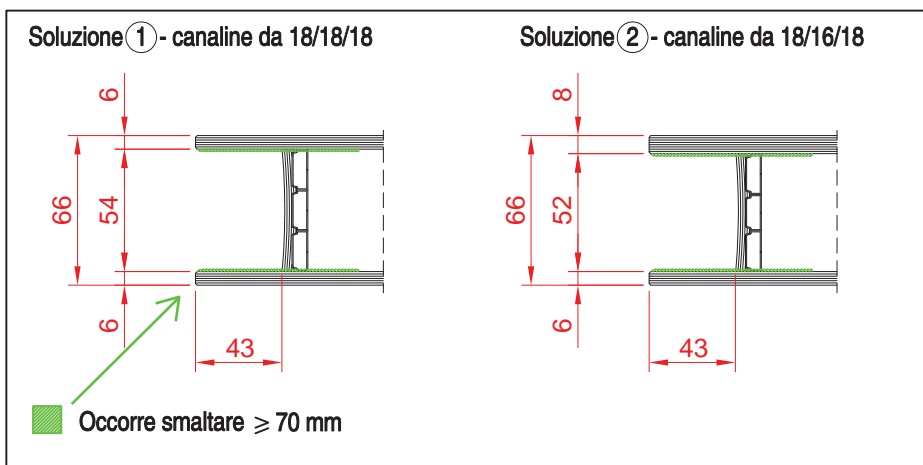

Composizione vetro

Profilati, accessori e guarnizioni di questa info prodotto sono di proprietà ALSistem, titolare di tutti i diritti di esclusiva.

Scopri tutta la gamma su alsistem.com

Sifio 50	
Persiana	
Smart 30	
Planet 45	
Planet 50TT	
Planet 62TT	
Planet 72HT	
Matic 50	
Matic 62	
Matic 72	
Nathura 59	
Nathura 70	
Nathura 82	
Nathura 92	
Elite Door 72	X
Concept 65	
Slide 60	
Slide 65	
Slide 80	
Slide 106	
Slide Wood 160	
Top Slide 160	
Top Slide Wood 214	
Global 45