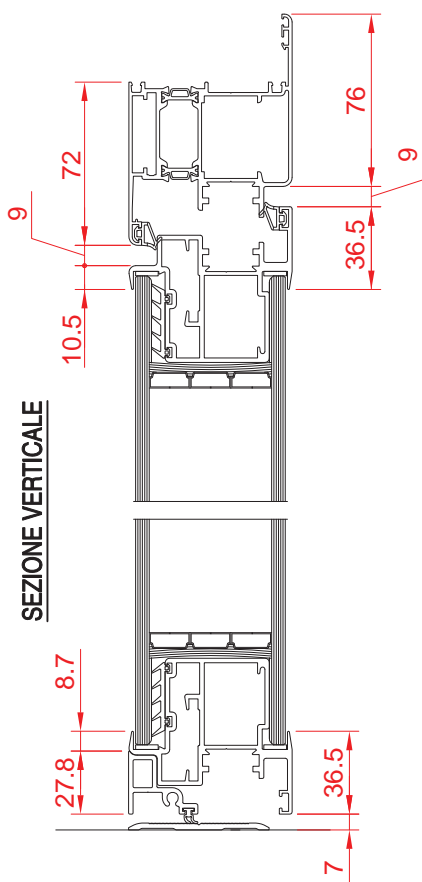

Composizione vetro

Profilati, accessori e guarnizioni di questa info prodotto sono di proprietà ALSistem, titolare di tutti i diritti di esclusiva.

Scopri tutta la gamma su alsistem.com

Sifio 50	
Persiana	
Smart 30	
Planet 45	
Planet 50TT	
Planet 62TT	
Planet 72HT	
Matic 50	
Matic 62	
Matic 72	
Nathura 59	
Nathura 70	
Nathura 82	
Nathura 92	
Elite Door 72	X
Concept 65	
Slide 60	
Slide 65	
Slide 80	
Slide 106	
Slide Wood 160	
Top Slide 160	
Top Slide Wood 214	
Global 45