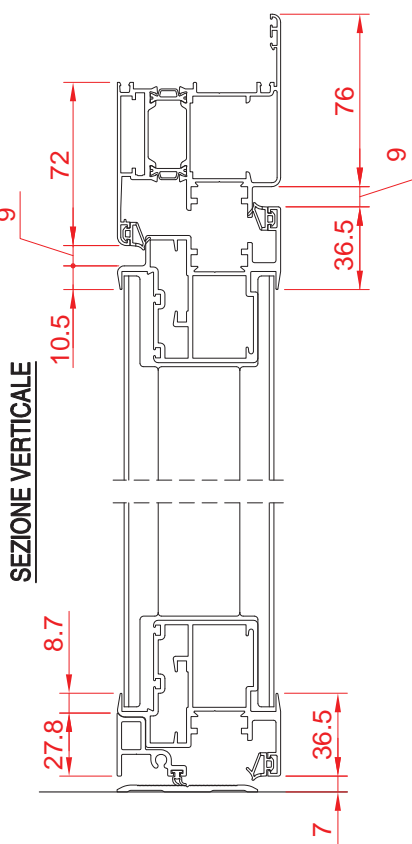

Anta strutturale in abbinamento a facciata Sirio50

PL 7200

Profilo: Anta strutturale

Peso: 1986 gr/m

Squadretta principale: ACP 5802 (multifunzione) oppure ACP 5501 (bottone)

Squadretta secondaria: ACP 50154

Soluzione con pannello

Prospetto vista esterna

Vista angolo superiore

Mostra vista esterna

Lavorazione perimetrale su pannello

Profilati, accessori e guarnizioni di questa info prodotto sono di proprietà ALsystem, titolare di tutti i diritti di esclusiva.