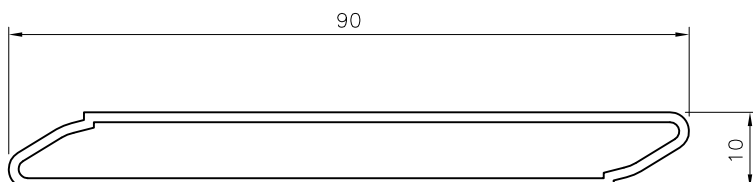

NOVITA:

**NUOVE ALETTE (OVALINE) PER PERSIANA GLOBAL 45
"STORICA" CON CORNICE APPLICATA**

AS 45290
ALETTA STORICA
(90 X 10)
Kg/ml 0.651

AS 45283
PORTA SELLA
Kg/ml 0.443

AS 45284
PROFILO INFERIORE
E SUPERIORE DI
FINITURA
Kg/ml 0.442

IMPIEGO

AC 25287
SELLA

Passo 65 mm