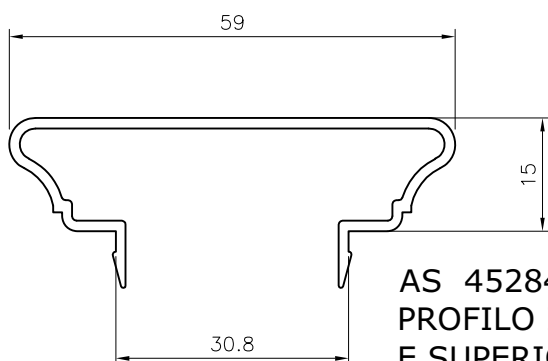

NOVITA:

**NUOVE ALETTE (OVALINE) PER PERSIANA GLOBAL 45
"STORICA" CON CORNICE APPLICATA**

AS 45290
ALETTA STORICA
(90 X 10)
Kg/ml 0.651

AS 45283
PORTA SELLA
Kg/ml 0.443

AS 45284
PROFILO INFERIORE
E SUPERIORE DI
FINITURA
Kg/ml 0.442

IMPIEGO

AC 25287
SELLA

Passo 65 mm