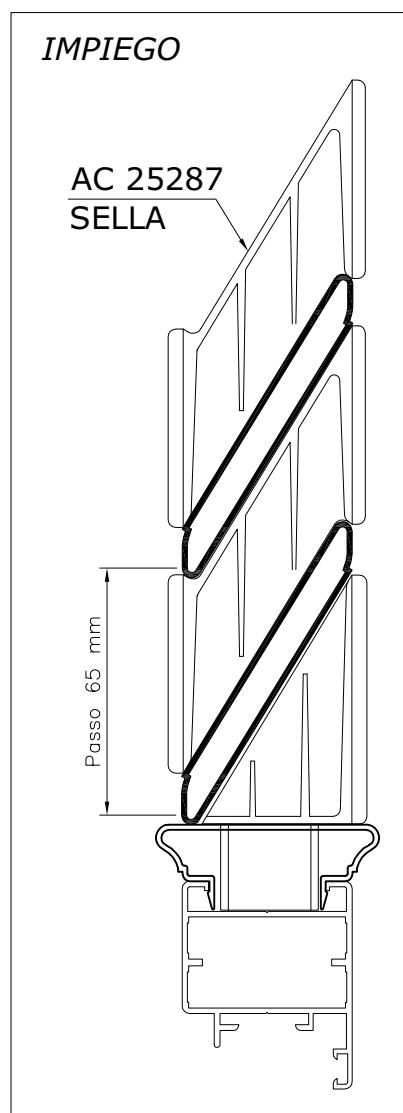

NOVITA:

**NUOVE ALETTE (OVALINE) PER PERSIANA GLOBAL 45
"STORICA" CON CORNICE APPLICATA**

AS 45290
ALETTA STORICA
(90 X 10)
Kg/ml 0.651

AS 45283
PORTA SELLA
Kg/ml 0.443

AS 45284
PROFILO INFERIORE
E SUPERIORE DI
FINITURA
Kg/ml 0.442

IMPIEGO

AC 25287
SELLA

Passo 65 mm