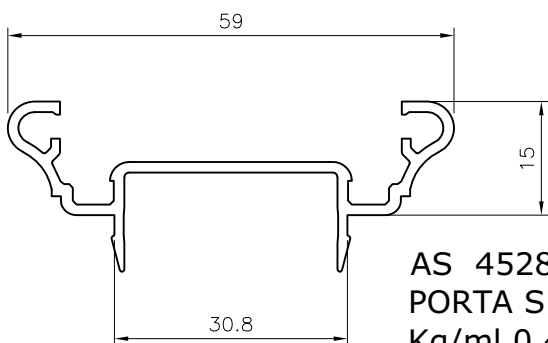

NOVITA:

**NUOVE ALETTE (OVALINE) PER PERSIANA GLOBAL 45
"STORICA" CON CORNICE APPLICATA**

AS 45290
ALETTA STORICA
(90 X 10)
Kg/ml 0.651

AS 45283
PORTA SELLA
Kg/ml 0.443

AS 45284
PROFILO INFERIORE
E SUPERIORE DI
FINITURA
Kg/ml 0.442

IMPIEGO

AC 25287
SELLA

Passo 65 mm