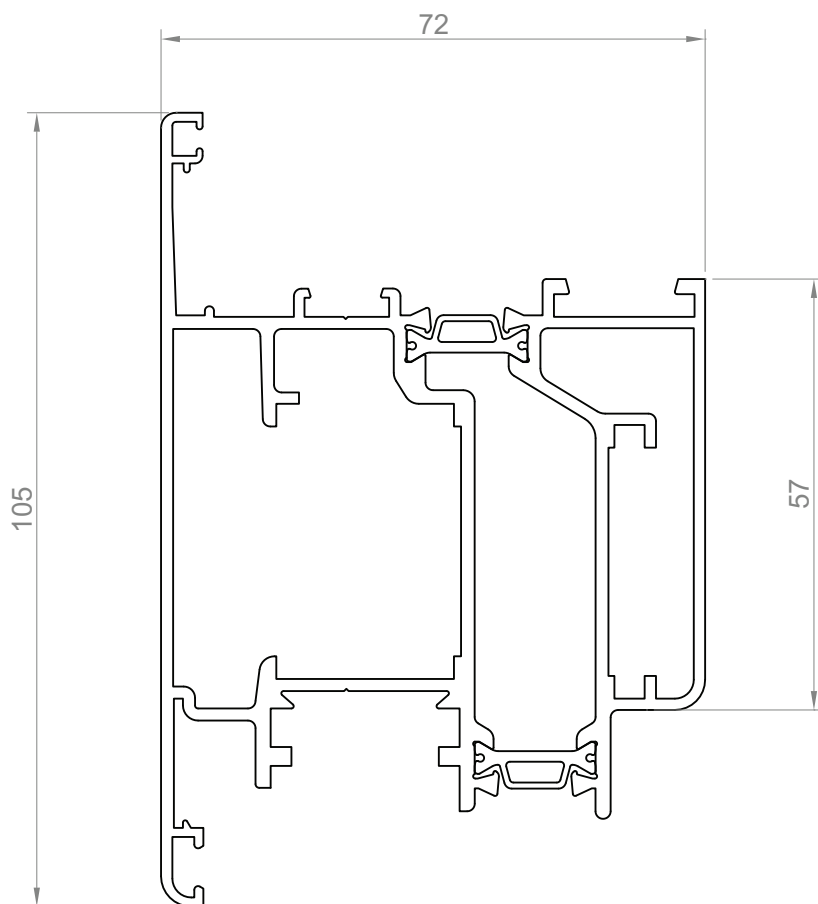

NUOVI PROFILI SERIE ELITE DISPONIBILI A MAGAZZINO

TT 7235
Anta
apertura esterna

TT 7211
Anta
apertura interna

NUOVI PROFILI SERIE ELITE DISPONIBILI A MAGAZZINO

TT 7285
Battuta riportata
per Planet 72TT

TT 7259
Zoccolo

TT 7286
Inversione di battuta
per apertura esterna
(Planet 72TT)