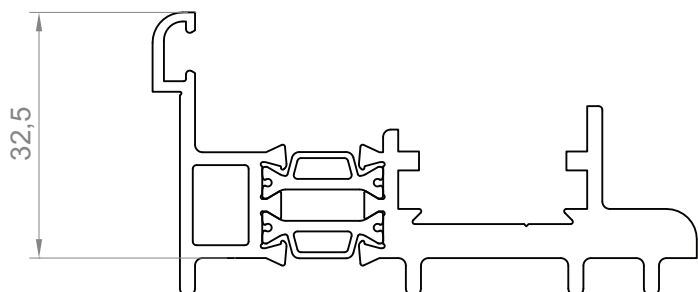

NUOVI PROFILI SERIE ELITE DISPONIBILI A MAGAZZINO

TT 7235
Anta
apertura esterna

TT 7211
Anta
apertura interna

NUOVI PROFILI SERIE ELITE DISPONIBILI A MAGAZZINO

TT 7285
Battuta riportata
per Planet 72TT

TT 7259
Zoccolo

TT 7286
Inversione di battuta
per apertura esterna
(Planet 72TT)