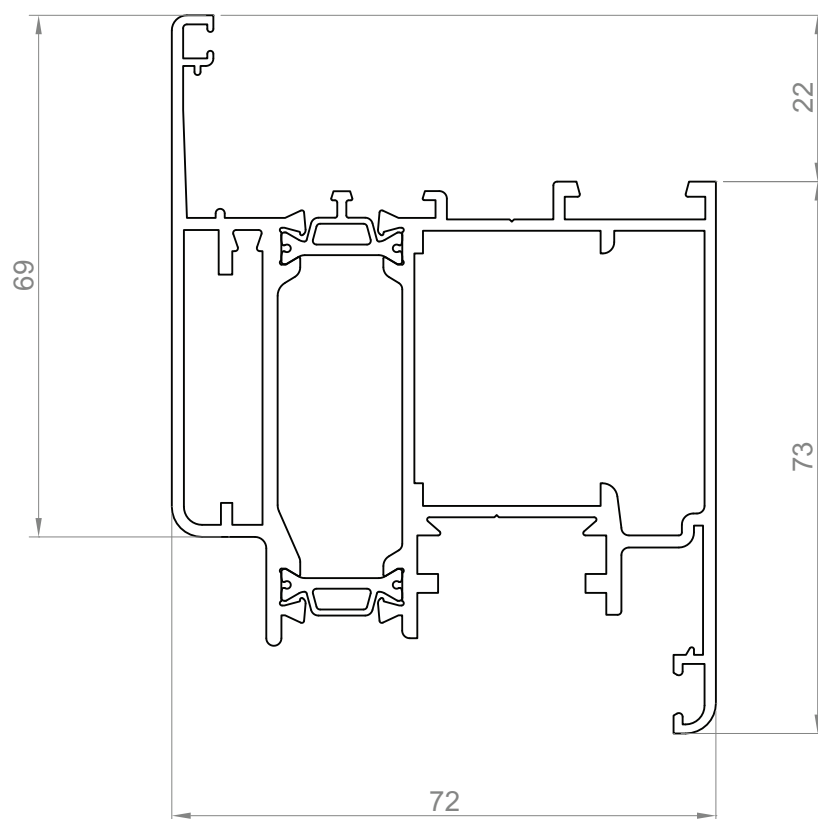

NUOVI PROFILI SERIE ELITE DISPONIBILI A MAGAZZINO

TT 7235
Anta
apertura esterna

TT 7211
Anta
apertura interna

NUOVI PROFILI SERIE ELITE DISPONIBILI A MAGAZZINO

TT 7285
Battuta riportata
per Planet 72TT

TT 7259
Zoccolo

TT 7286
Inversione di battuta
per apertura esterna
(Planet 72TT)