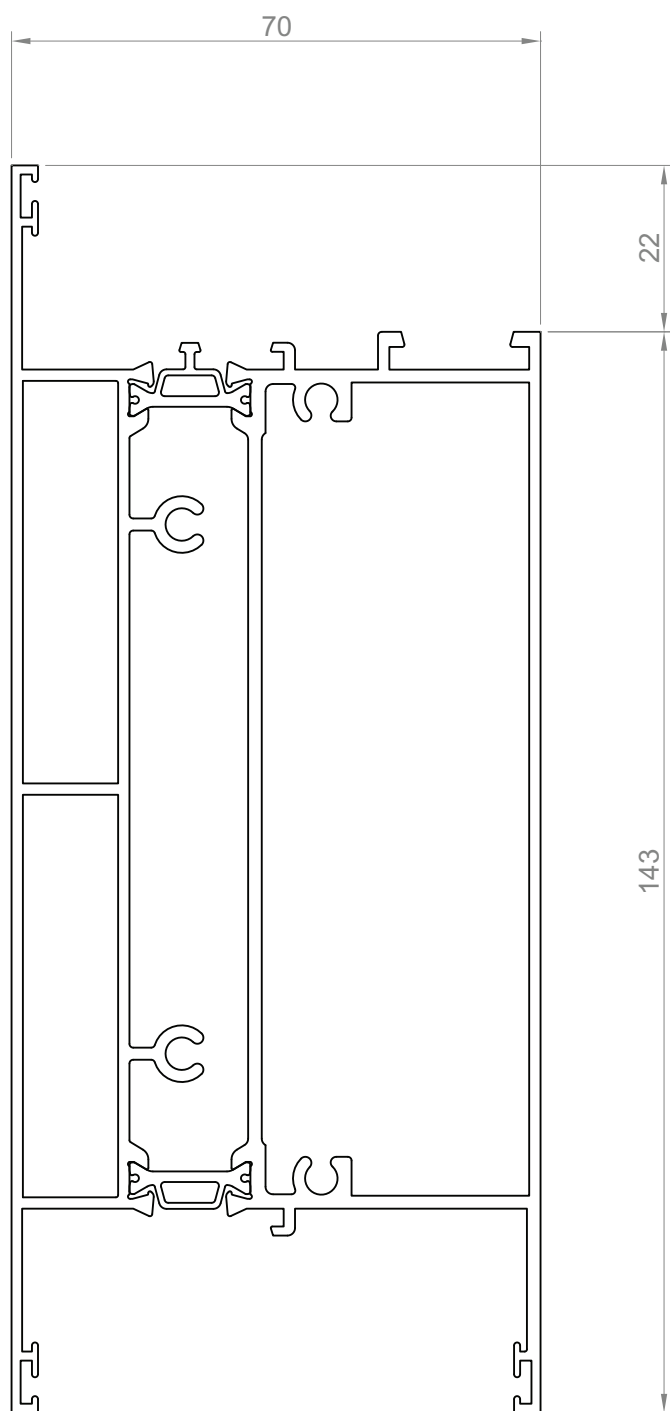

NUOVI PROFILI SERIE ELITE DISPONIBILI A MAGAZZINO

TT 7235
Anta
apertura esterna

TT 7211
Anta
apertura interna

NUOVI PROFILI SERIE ELITE DISPONIBILI A MAGAZZINO

TT 7285
Battuta riportata
per Planet 72TT

TT 7259
Zoccolo

TT 7286
Inversione di battuta
per apertura esterna
(Planet 72TT)