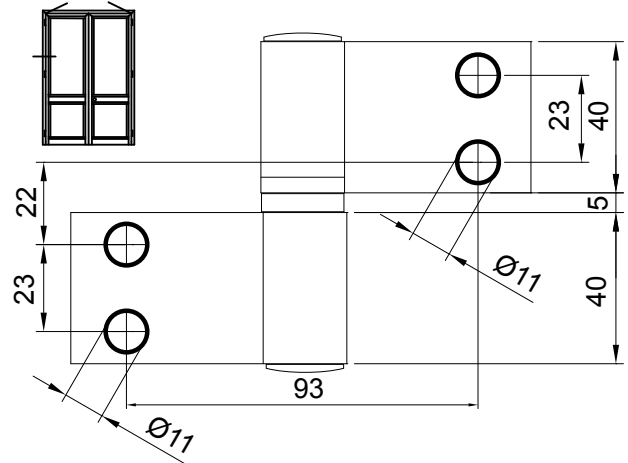

Applicazione cerniere frontali ACP 5064/60 interasse 60 mm
APERTURA INTERNA VERS. COMPLANARE

Applicazione cerniere frontali ACP 5064/93 interasse 93 mm
APERTURA ESTERNA VERS. COMPLANARE

CERNIERA - ACP 5064/60
KIT DI COLLEGAMENTO (PIASTRE E VITI) - ACP 50112

APERTURA ESTERNA VERS. SORMONTO

APERTURA INTERNA VERS. SORMONTO