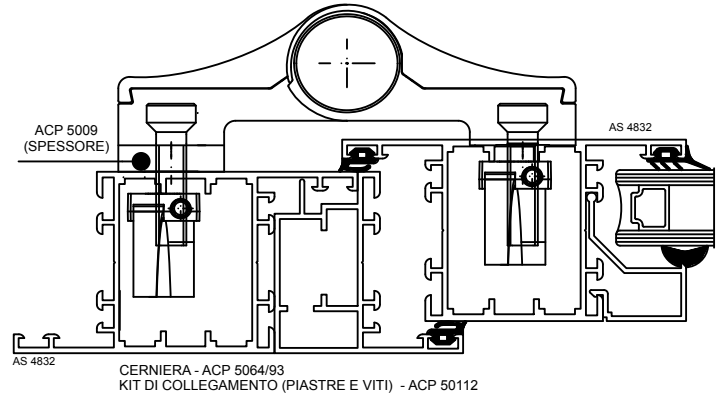

Applicazione cerniere frontali ACP 5064/60 interasse 60 mm
APERTURA INTERNA VERS. COMPLANARE

Applicazione cerniere frontali ACP 5064/93 interasse 93 mm
APERTURA ESTERNA VERS. COMPLANARE

CERNIERA - ACP 5064/60
KIT DI COLLEGAMENTO (PIASTRE E VITI) - ACP 50112

APERTURA ESTERNA VERS. SORMONTO

APERTURA INTERNA VERS. SORMONTO