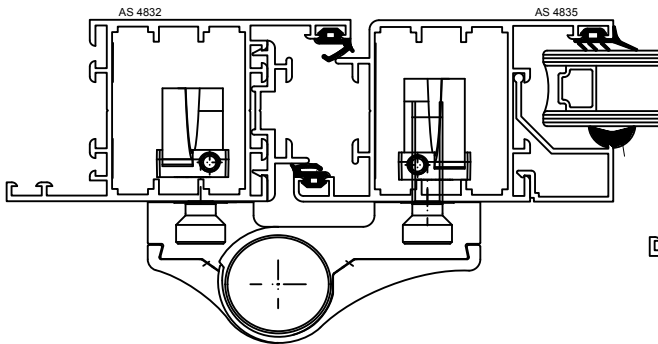

Applicazione cerniere frontali ACP 5064/60 interasse 60 mm
APERTURA INTERNA VERS. COMPLANARE

Applicazione cerniere frontali ACP 5064/93 interasse 93 mm
APERTURA ESTERNA VERS. COMPLANARE

CERNIERA - ACP 5064/60
KIT DI COLLEGAMENTO (PIASTRE E VITI) - ACP 50112

APERTURA ESTERNA VERS. SORMONTO

APERTURA INTERNA VERS. SORMONTO