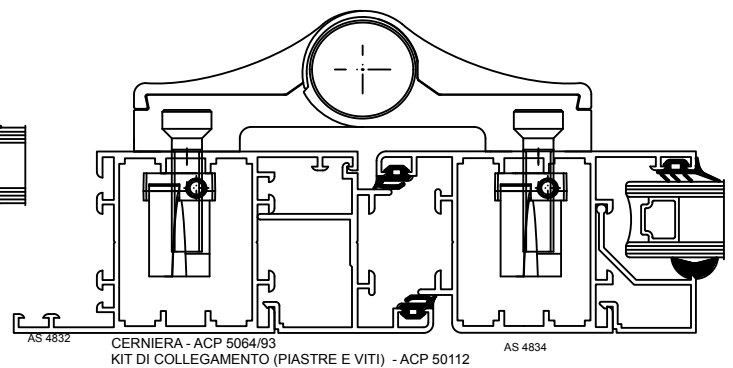

Applicazione cerniere frontali ACP 5064/60 interasse 60 mm
APERTURA INTERNA VERS. COMPLANARE

Applicazione cerniere frontali ACP 5064/93 interasse 93 mm
APERTURA ESTERNA VERS. COMPLANARE

CERNIERA - ACP 5064/60
KIT DI COLLEGAMENTO (PIASTRE E VITI) - ACP 50112

APERTURA ESTERNA VERS. SORMONTO

APERTURA INTERNA VERS. SORMONTO