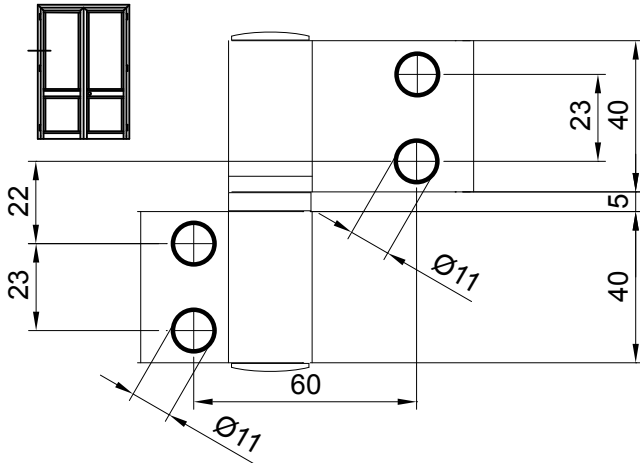

Applicazione cerniere frontali ACP 5064/60 interasse 60 mm
APERTURA INTERNA VERS. COMPLANARE

Applicazione cerniere frontali ACP 5064/93 interasse 93 mm
APERTURA ESTERNA VERS. COMPLANARE

CERNIERA - ACP 5064/60
KIT DI COLLEGAMENTO (PIASTRE E VITI) - ACP 50112

APERTURA ESTERNA VERS. SORMONTO

APERTURA INTERNA VERS. SORMONTO