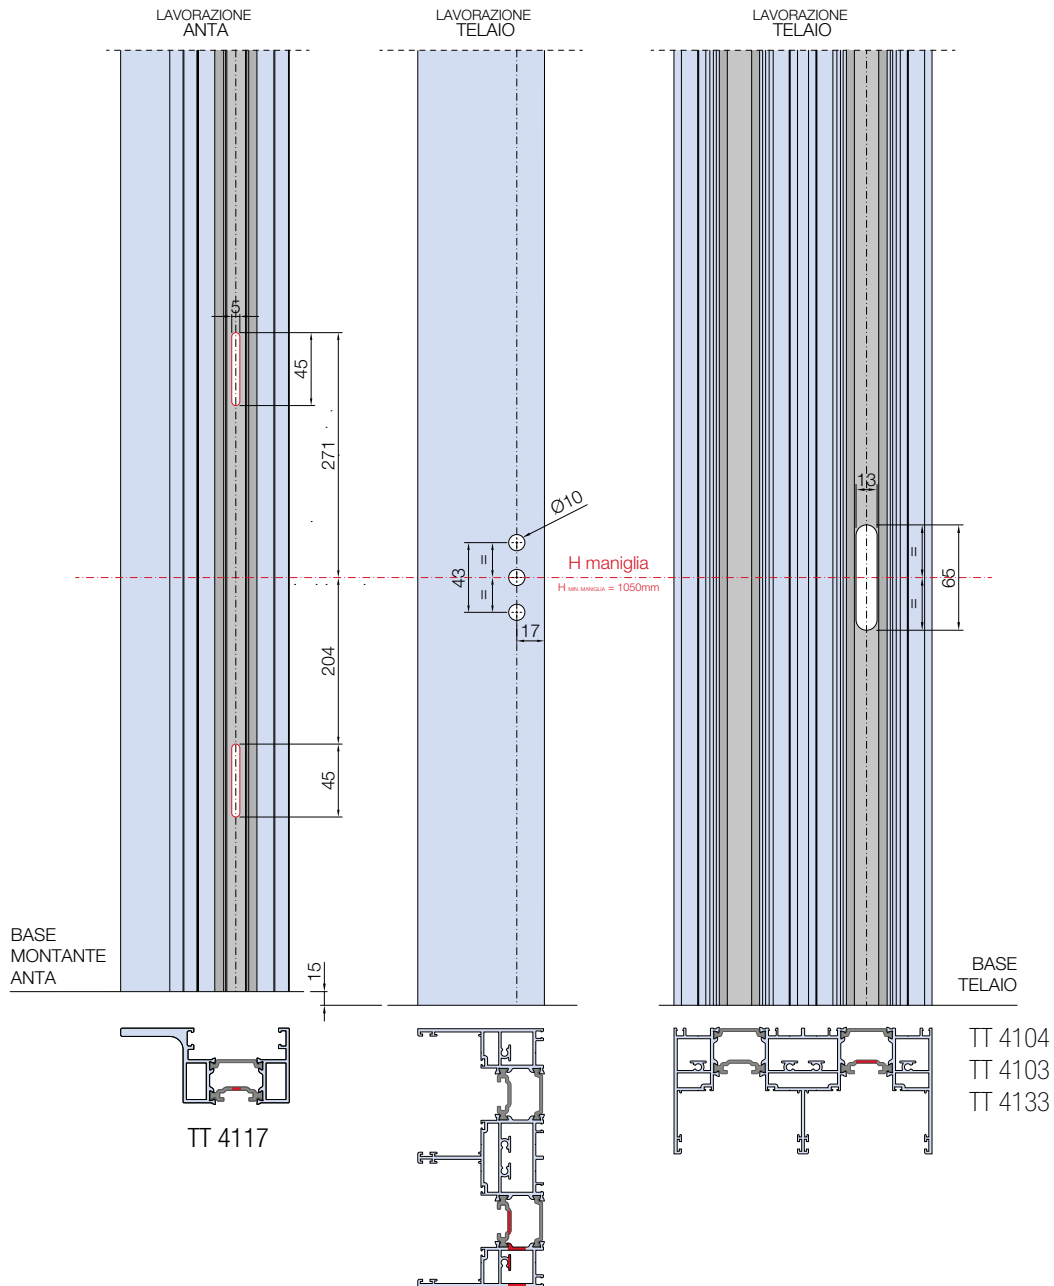

Info prodotto 1910.2
17.10.2019

LAVORAZIONE PER CHIUSURA ACP 4106

Soluzione maniglia su telaio asta 600mm

EasyDoor
Elite Door 72
Door 62
Door 72
Sirio 50
Smart 30
Planet 45
Planet 50 TT
Planet 50 PLUS
Planet 62 TT
Planet 62 PLUS
Planet 72 HT
Planet 72 PLUS
3G
Fullglazing
Matic 50
Matic 50 PLUS
Matic 62 TT
Matic 62 PLUS
Matic 72
Matic 72 PLUS
Nathura 59
Nathura 70
Nathura 82
Nathura 92
Slide 60
Slide 65
Slide 80/106 PLUS
Topslide 160 PLUS
Slidewood 160
Topslidewood 214
● Panoramico
Balconi e balaustre