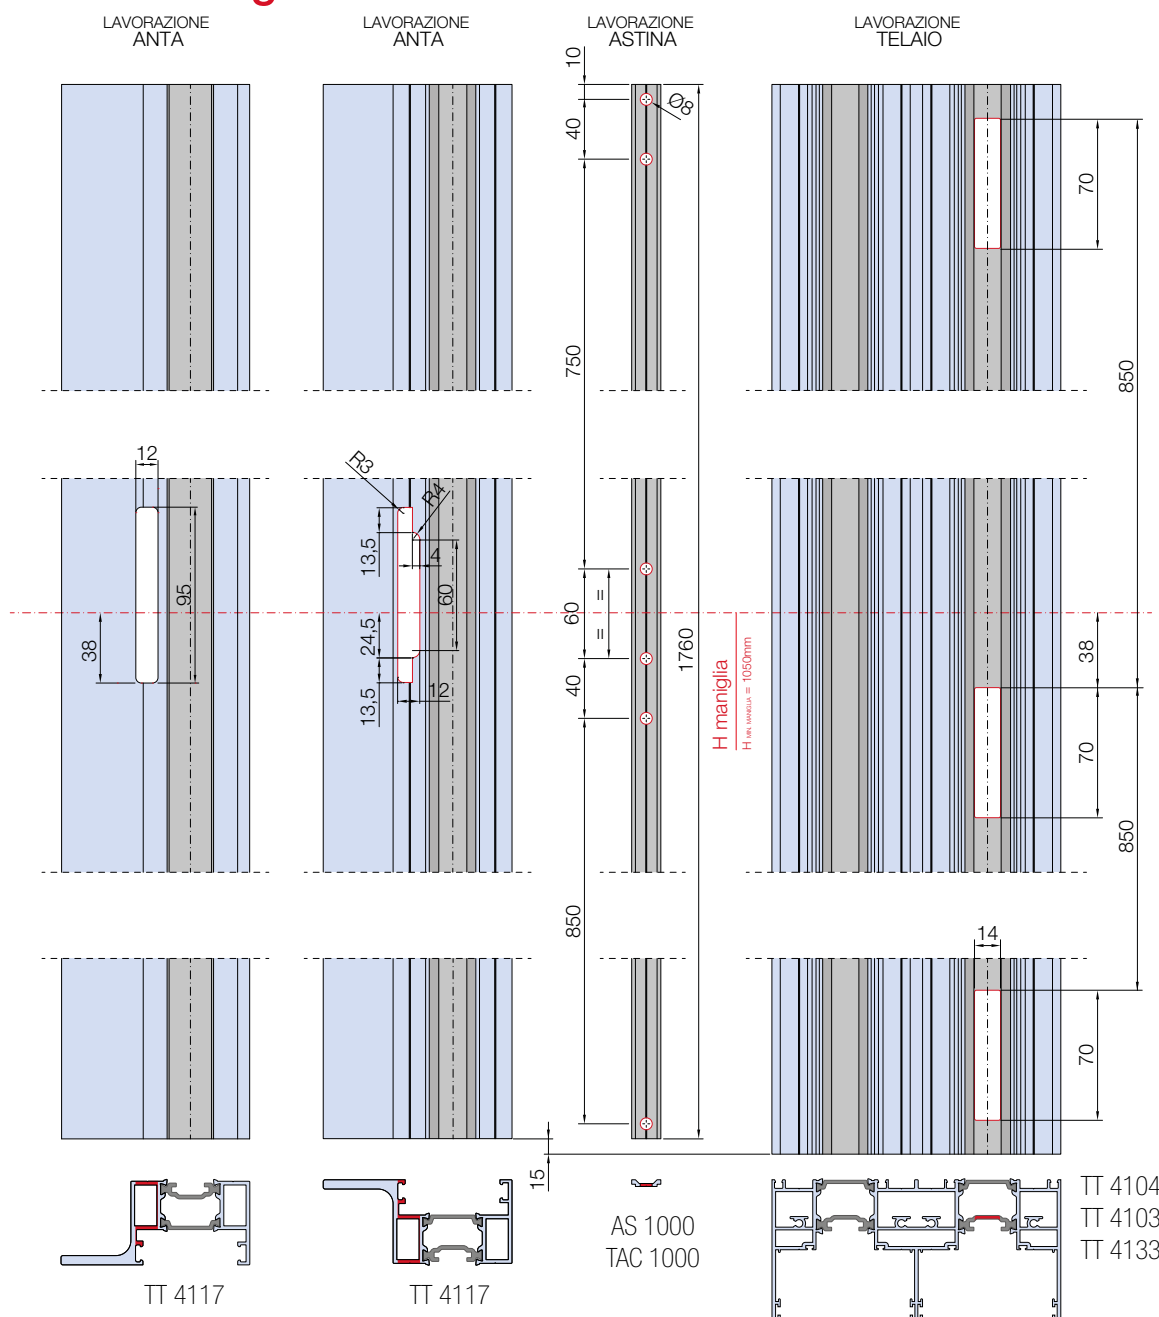

Info prodotto 1910.2

17.10.2019

LAVORAZIONE PER CHIUSURA ACP 4116+ACP 4119

Soluzione maniglia su anta

EasyDoor	Elite Door 72	Door 62	Door 72	Sirio 50	Smart 30	Planet 45	Planet 50 TT	Planet 50 PLUS	Planet 62 TT	Planet 62 PLUS	Planet 72 HT	Planet 72 PLUS	3G	Fullglazing	Matic 50	Matic 50 PLUS	Matic 62 TT	Matic 62 PLUS	Matic 72	Matic 72 PLUS	Nathura 59	Nathura 70	Nathura 82	Nathura 92	Slide 60	Slide 65	Slide 80/106 PLUS	Topside 160 PLUS	Slidewood 160	Topslidewood 214	● Panoramico	Balconi e balaustre