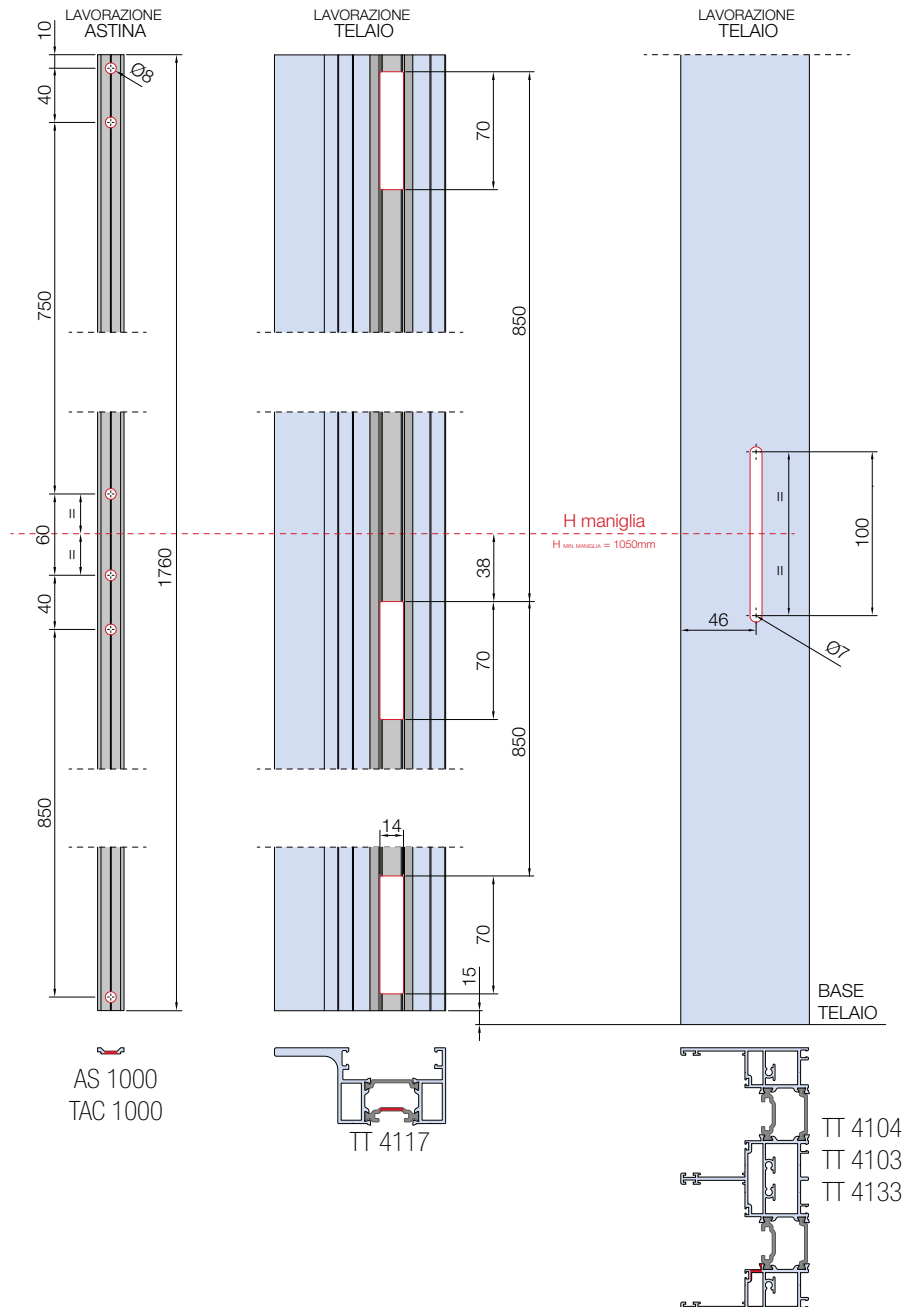

LAVORAZIONE PER CHIUSURA ACP 4116+ACP 4117

Soluzione maniglia su telaio

EasyDoor
Elite Door 72
Door 62
Door 72
Sirio 50
Smart 30
Planet 45
Planet 50 TT
Planet 50 PLUS
Planet 62 TT
Planet 62 PLUS
Planet 72 HT
Planet 72 PLUS
3G
Fullglazing
Matic 50
Matic 50 PLUS
Matic 62 TT
Matic 62 PLUS
Matic 72
Matic 72 PLUS
Nathura 59
Nathura 70
Nathura 82
Nathura 92
Slide 60
Slide 65
Slide 80/106 PLUS
Topside 160 PLUS
Slidewood 160
Topslidewood 214
Panoramico
Balconi e balaustre