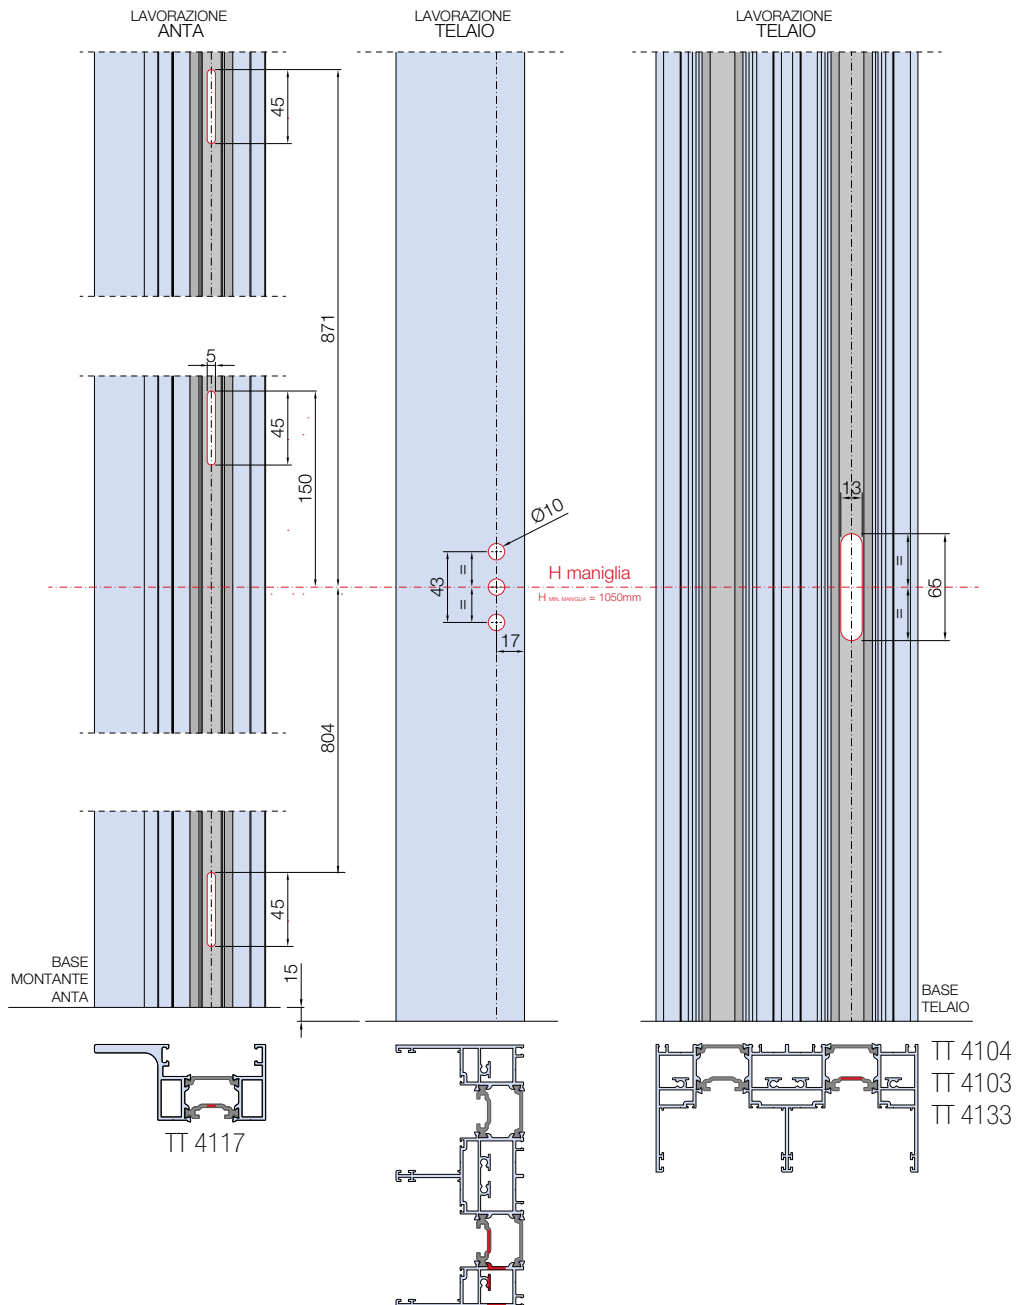

Info prodotto 1910.2
17.10.2019

LAVORAZIONE PER CHIUSURA ACP 4106

Soluzione maniglia su telaio asta 1800mm

EasyDoor
Elite Door 72
Door 62
Door 72
Sirio 50
Smart 30
Planet 45
Planet 50 TT
Planet 50 PLUS
Planet 62 TT
Planet 62 PLUS
Planet 72 HT
Planet 72 PLUS
3G
Fullglazing
Matic 50
Matic 50 PLUS
Matic 62 TT
Matic 62 PLUS
Matic 72
Matic 72 PLUS
Nathura 59
Nathura 70
Nathura 82
Nathura 92
Slide 60
Slide 65
Slide 80/106 PLUS
Topside 160 PLUS
Slidewood 160
Topslidewood 214
● Panoramico
Balconi e balaustre