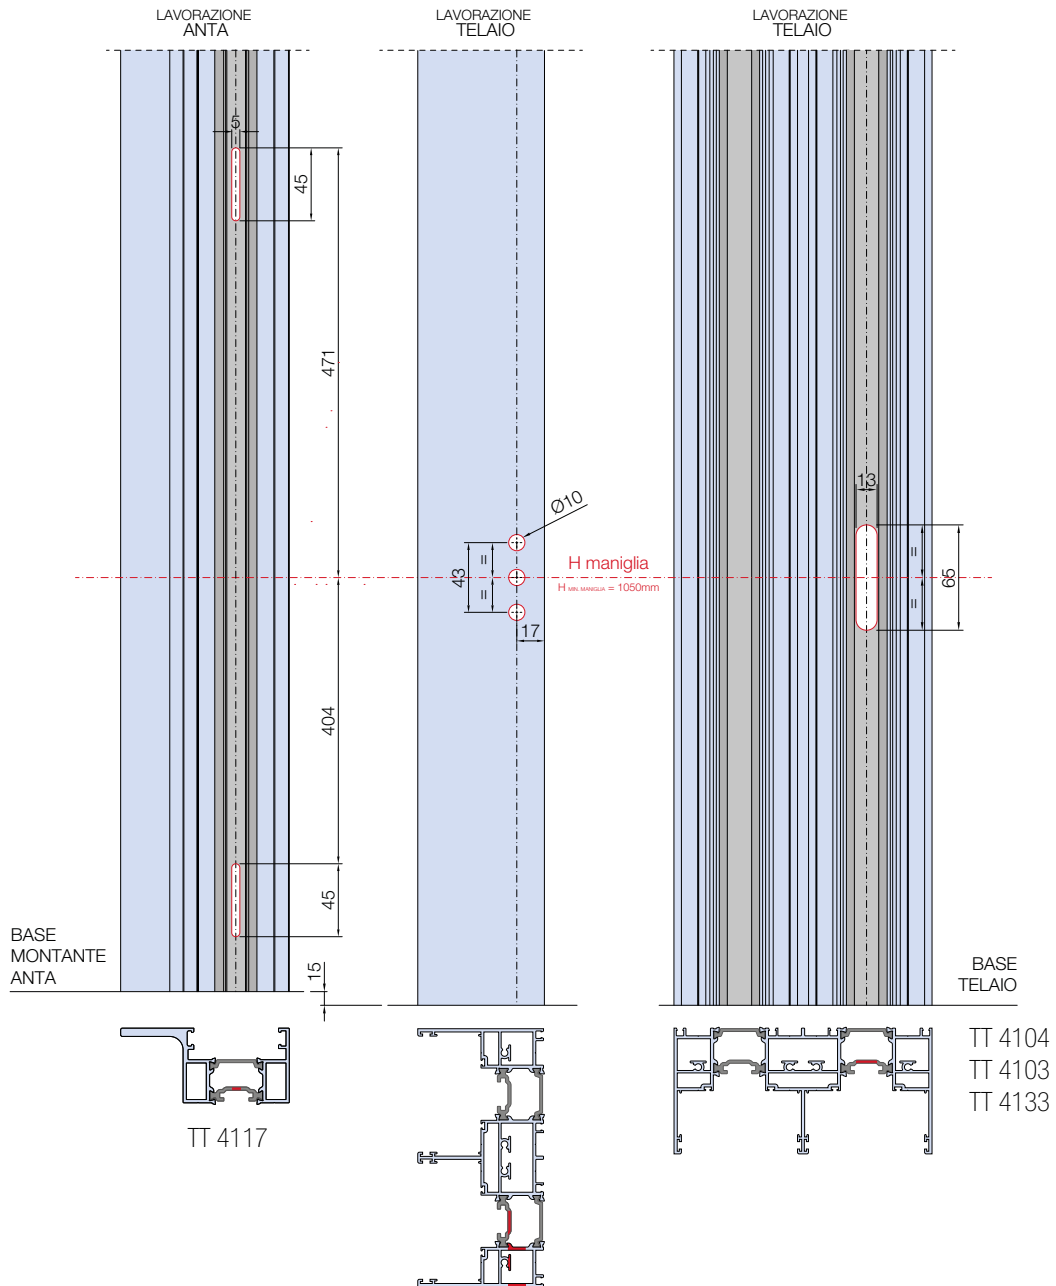

Info prodotto 1910.2

17.10.2019

LAVORAZIONE PER CHIUSURA ACP 4106

Soluzione maniglia su telaio asta 1000mm

EasyDoor
Elite Door 72
Door 62
Door 72
Sirio 50
Smart 30
Planet 45
Planet 50 TT
Planet 50 PLUS
Planet 62 TT
Planet 62 PLUS
Planet 72 HT
Planet 72 PLUS
3G
Fullglazing
Matic 50
Matic 50 PLUS
Matic 62 TT
Matic 62 PLUS
Matic 72
Matic 72 PLUS
Nathura 59
Nathura 70
Nathura 82
Nathura 92
Slide 60
Slide 65
Slide 80/106 PLUS
Topside 160 PLUS
Slidewood 160
Topslidewood 214
● Panoramico
Balconi e balaustre