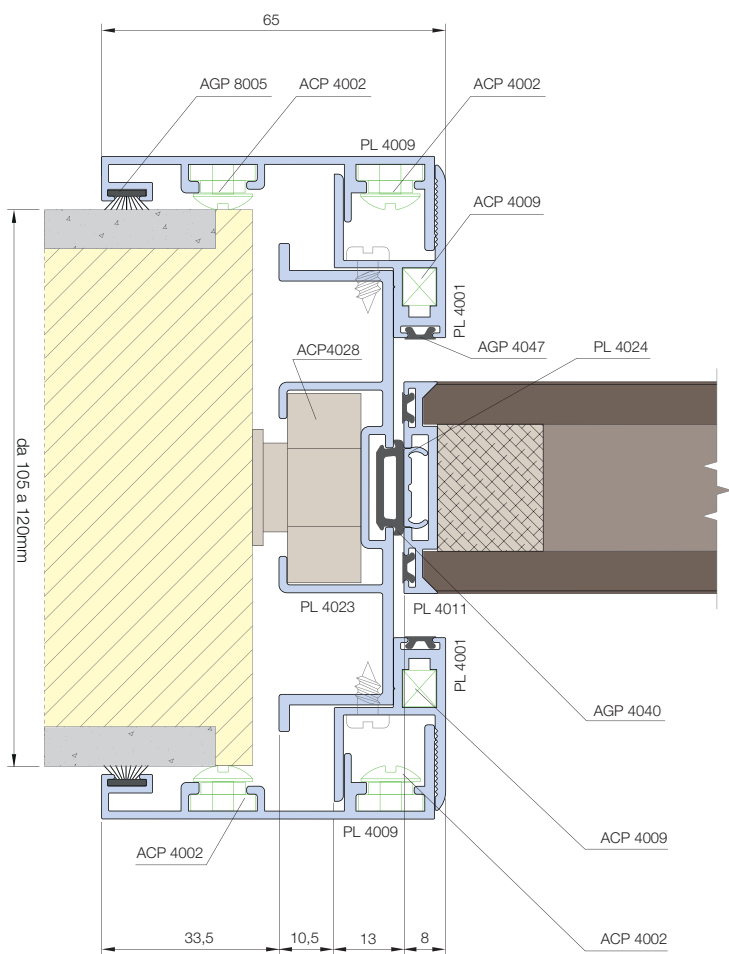

Info prodotto 1827

27.11.2018

PL 4041

TELAIO MAGGIORATO - EASYDOOR - MURO 125-140mm

Nodi per porte scorrevoli

NODO FUORI SCALA

**NODO CON TELAIO
PL 4001**