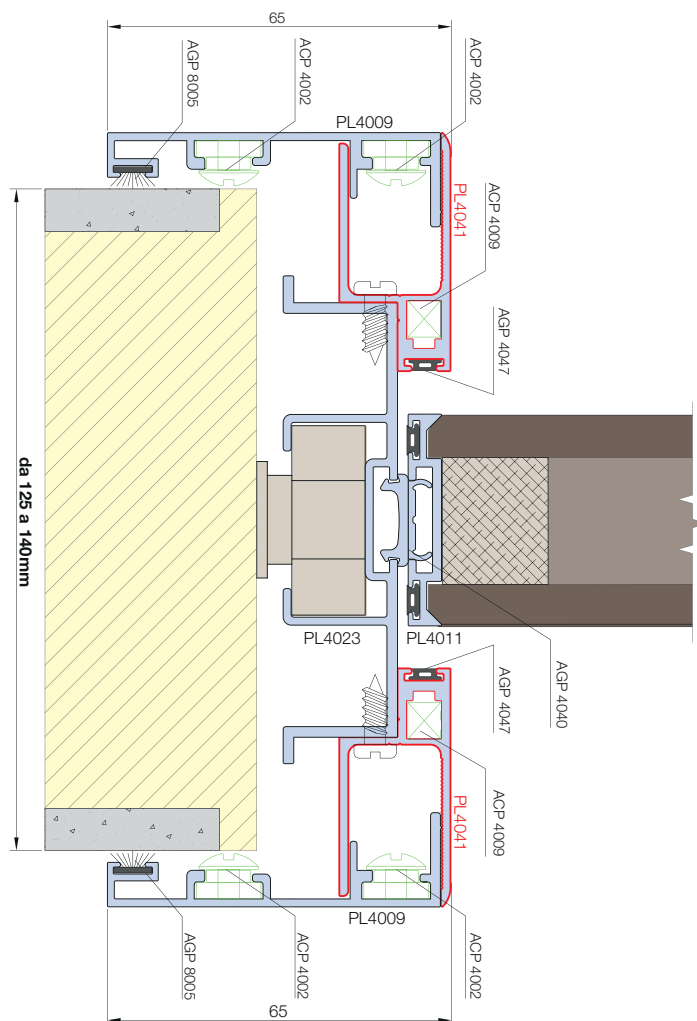

## TELAIO MAGGIORATO - EASYDOOR - MURO 125-140mm

Nuovo **profilo** per la serie **Easydoor**: telaio maggiorato imbotte per porte scorrevoli - **PL 4041**. A seguire nodo esemplificativo.

PL 4041

520 g/m

### TELAIO MAGGIORATO - EASYDOOR - MURO 125-140mm

Nodi per porte scorrevoli

NODO FUORI SCALA

**NODO CON TELAIO  
PL 4001**

**NODO CON TELAIO MAGGIORATO  
PL 4041**

● EasyDoor	Elite Door 72	Door 62	Door 72	Sirio 50	Smart 30	Planet 45	Planet 50 TT	Planet 50 PLUS	Planet 62 TT	Planet 62 PLUS	Planet 72 HT	Planet 72 PLUS	3G	Fullglazing	Matic 50	Matic 50 PLUS	Matic 62 TT	Matic 62 PLUS	Matic 72	Matic 72 PLUS	Nathura 59	Nathura 70	Nathura 82	Nathura 92	Slide 60	Slide 65	Slide 80/106 PLUS	Topslide 160	Slidewood 160	Slidewood 214	Panoramico	Balconi e balaustre
------------	---------------	---------	---------	----------	----------	-----------	--------------	----------------	--------------	----------------	--------------	----------------	----	-------------	----------	---------------	-------------	---------------	----------	---------------	------------	------------	------------	------------	----------	----------	-------------------	--------------	---------------	---------------	------------	---------------------