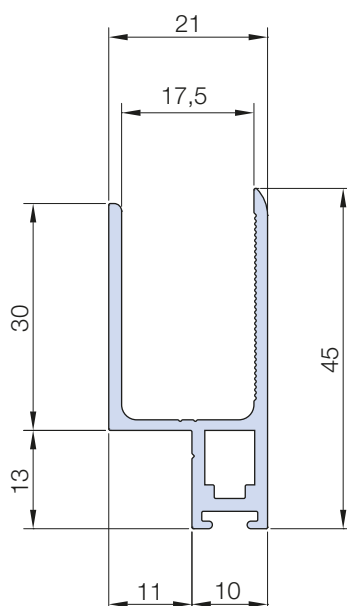

## TELAIO MAGGIORATO - EASYDOOR - MURO 125-140mm

Nuovo **profilo** per la serie **Easydoor**: telaio maggiorato imbotte per porte scorrevoli - **PL 4041**. A seguire nodo esemplificativo.

PL 4041

520 g/m