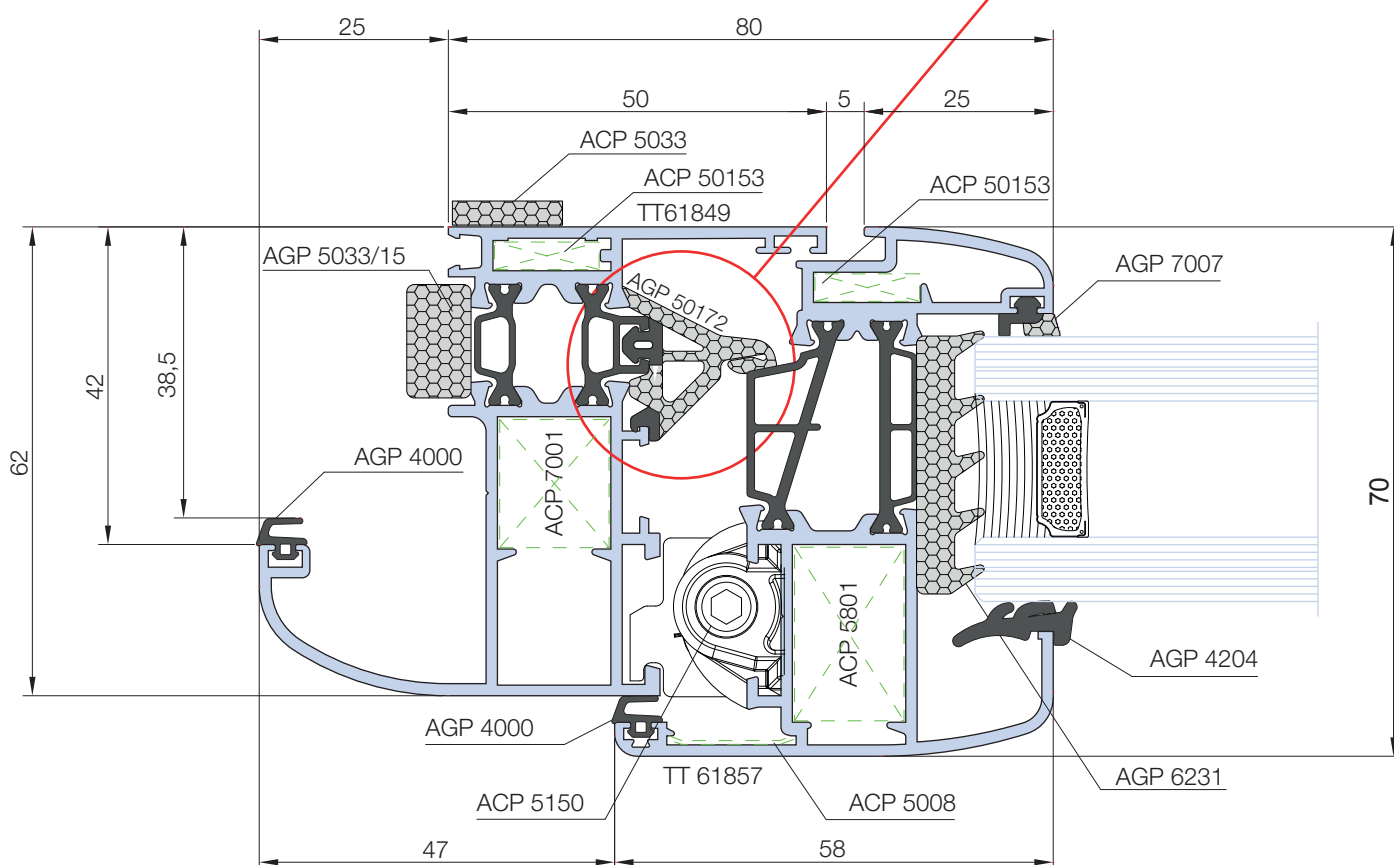

Info prodotto 1826

27.09.2017

TT 61849

TELAIO A Z BATTUTA 25mm - SPALLA 42mm PER RISTRUTTURAZIONE

Nodo 1

Nodo laterale - Apertura interna - ferramenta Secret

Con il profilo TT 61849
utilizzare la guarnizione di
giunto aperto AGP 50172

EasyDoor
Elite Door 72
Door 62
Door 72
Sirio 50
Smart 30
Planet 45
Planet 50 TT
Planet 50 PLUS
Planet 62 TT
Planet 62 PLUS
Planet 72 HT
Planet 72 PLUS
3G
Fullglazing
Matic 50
Matic 50 PLUS
Matic 62 TT
Matic 62 PLUS
Matic 72
Matic 72 PLUS
Nathura 59
Nathura 70
Nathura 82
Nathura 92
Slide 60
Slide 65
Slide 80/106 PLUS
Topside 160
Slidewood 160
Topslidewood 214
Panoramico
Balconi e balaustre