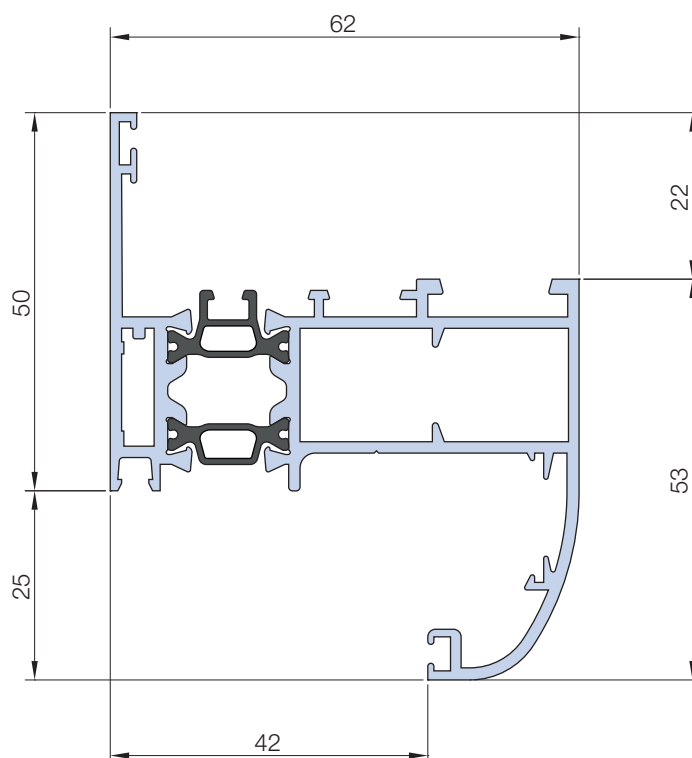

## Info prodotto 1826

27.09.2017

it's my window

## TELAIO A Z BATTUTA 25mm - SPALLA 42mm PER RISTRUTTURAZIONE

Nuovo **profilo** per la serie **PLANET 62 PLUS**: telaio a Z con battuta 25mm, spalla 42mm. Il profilo prevede l'impiego della pinna centrale AGP 50172, a seguire nodo esemplificativo.

Questo nuovo telaio si abbina con tutte le ante e i traversi per cavallotti, si segnala che in caso di traversi telaio, o nel riporto centrale, va utilizzata la guarnizione centrale AGP 62172.

TT 61849

## TELAIO A Z BATTUTA 25mm - SPALLA 42mm PER RISTRUTTURAZIONE