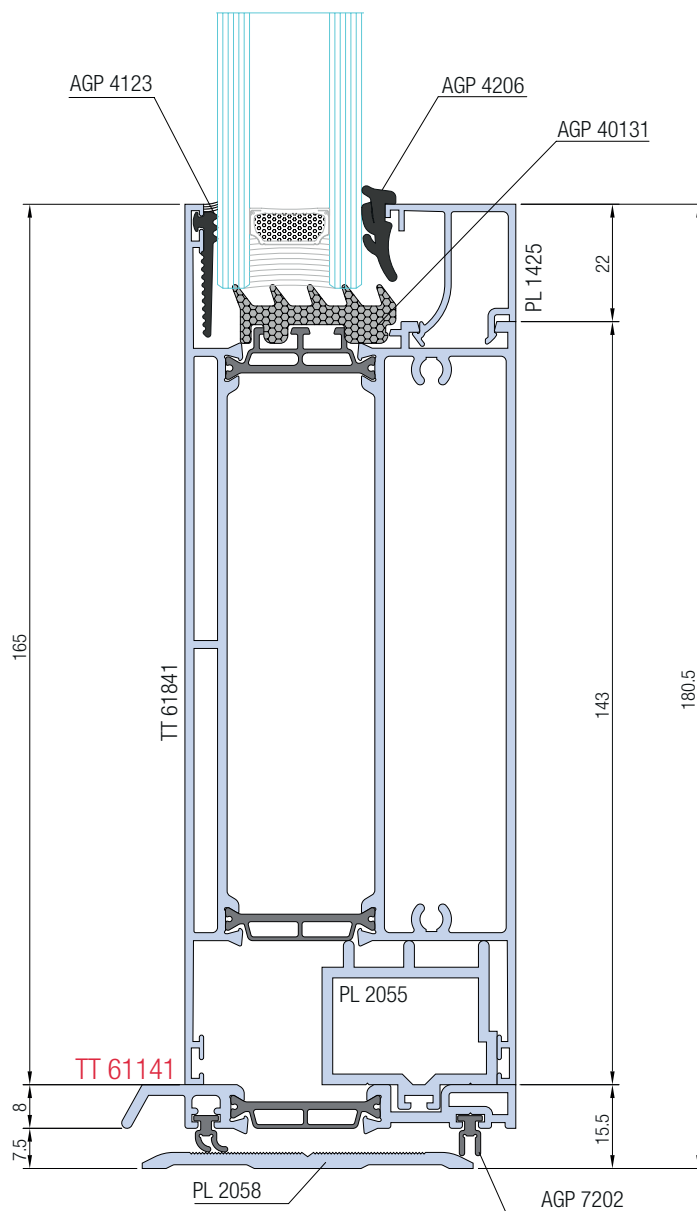

Info prodotto 1706

06.04.2017

NUOVI PROFILI profili porta spazzolino sottozoccolo

Esempio di applicazione, nodo soglia.

EasyDoor	
Elite Door 72	
Door 62	
Door 72	
Sirio 50	
Smart 30	
Planet 45	
Planet 50 TT	●
Planet 50 PLUS	●
Planet 62 TT	●
Planet 62 PLUS	●
Planet 72 HT	●
Planet 72 PLUS	●
3G	
Fullglazing	
Matic 50	●
Matic 50 PLUS	●
Matic 62 TT	●
Matic 62 PLUS	●
Matic 72	●
Matic 72 PLUS	●
Nathura 59	
Nathura 70	
Nathura 82	
Nathura 92	
Slide 60	
Slide 65	
Slide 80/106	
Topslide 160	
Slidewood 160	
Topslidewood 214	
Panoramico	
Balconi e balaustre