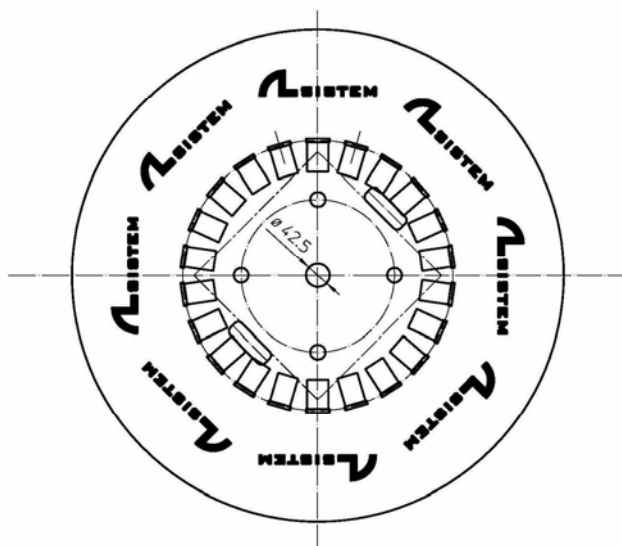

## ASTINA CAMERA EUROPEA

Nuova astina camera europea in poliammide.  
Astina e bobina saranno marchiati con logo  
ALsistem.

Qui sotto trovate il disegno della bobina con le  
varie dimensioni.

Quantitativo per bobina= 250 m

Larghezza utile 66 mm

Profilati, accessori e guarnizioni di questa info prodotto  
sono di proprietà ALsistem, titolare di tutti i diritti di esclusiva.

Scopri tutta la gamma su [alsistem.com](http://alsistem.com)