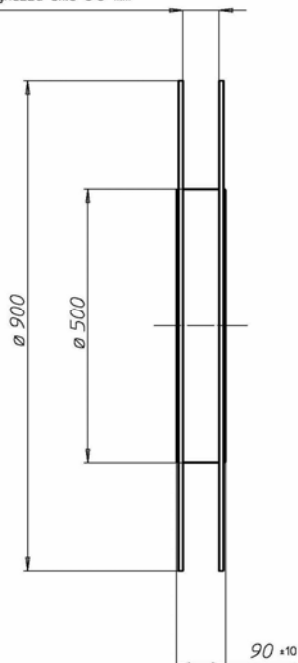

## ASTINA CAMERA EUROPEA

Nuova astina camera europea in poliammide.  
Astina e bobina saranno marchiati con logo  
ALsistem.

Qui sotto trovate il disegno della bobina con le  
varie dimensioni.

Quantitativo per bobina= 250 m

Larghezza utile 66 mm

Profilati, accessori e guarnizioni di questa info prodotto  
sono di proprietà ALsistem, titolare di tutti i diritti di esclusiva.

Scopri tutta la gamma su [alsistem.com](http://alsistem.com)