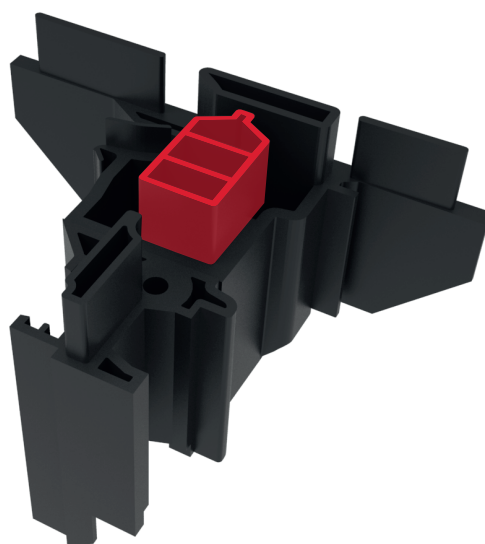

Info prodotto 1805

01.03.2018

PLANET 72 HI PLUS

NUOVO TAPPO ACP 72379M

Sulla nuova serie **Planet 72HI Plus** il tappo riportato centrale sarà l'articolo **ACP 72379M**. In attesa che sia pronto, qualora un cliente avesse ancora disponibili i vecchi tappi ACP 72379, può comunque utilizzarli asportando la parte indicata in figura.

Vecchio codice:
ACP 72379

TT 71633

1948 g/m

EasyDoor
Elite Door 72
Door 62
Door 72
Sirio 50
Smart 30
Planet 45
Planet 50 TT
Planet 50 PLUS
Planet 62 TT
Planet 62 PLUS
Planet 72 HT
Planet 72 PLUS
3G
Fullglazing
Matic 50
Matic 50 PLUS
Matic 62 TT
Matic 62 PLUS
Matic 72
Matic 72 PLUS
Nathura 59
Nathura 70
Nathura 82
Nathura 92
Slide 60
Slide 65
Slide 80/106 PLUS
Topslide 160
Slidewood 160
Topslidewood 214
Panoramico
Balconi e balaustre