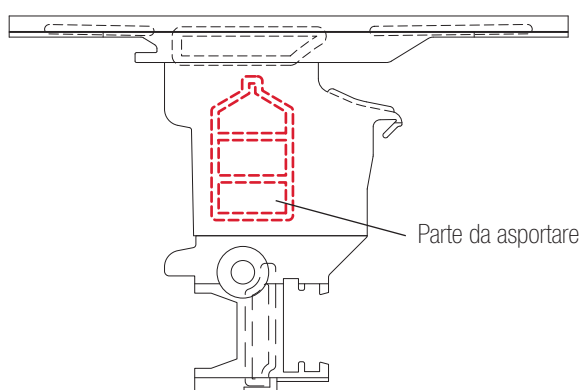

Info prodotto 1805

01.03.2018

PLANET 72 HI PLUS

NUOVO TAPPO ACP 72379M

Sulla nuova serie **Planet 72HI Plus** il tappo riportato centrale sarà l'articolo **ACP 72379M**. In attesa che sia pronto, qualora un cliente avesse ancora disponibili i vecchi tappi ACP 72379, può comunque utilizzarli asportando la parte indicata in figura.

Vecchio codice:
ACP 72379

TT 71633

1948 g/m

EasyDoor
Elite Door 72
Door 62
Door 72
Sirio 50
Smart 30
Planet 45
Planet 50 TT
Planet 50 PLUS
Planet 62 TT
Planet 62 PLUS
Planet 72 HT
Planet 72 PLUS
3G
Fullglazing
Matic 50
Matic 50 PLUS
Matic 62 TT
Matic 62 PLUS
Matic 72
Matic 72 PLUS
Nathura 59
Nathura 70
Nathura 82
Nathura 92
Slide 60
Slide 65
Slide 80/106 PLUS
Topslide 160
Slidewood 160
Topslidewood 214
Panoramico
Balconi e balaustre