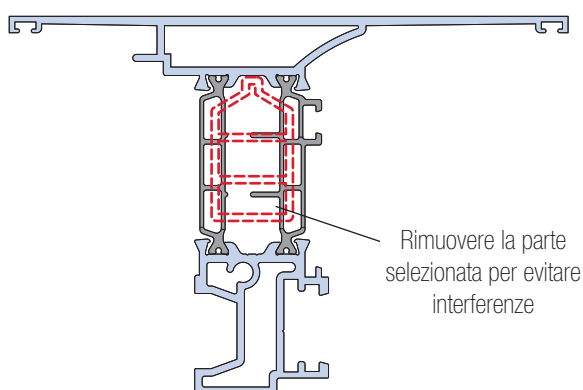

Info prodotto 1805

01.03.2018

PLANET 72 HI PLUS

NUOVO TAPPO ACP 72379M

Sulla nuova serie **Planet 72HI Plus** il tappo riportato centrale sarà l'articolo **ACP 72379M**. In attesa che sia pronto, qualora un cliente avesse ancora disponibili i vecchi tappi ACP 72379, può comunque utilizzarli asportando la parte indicata in figura.

Vecchio codice:
ACP 72379

TT 71633

1948 g/m

EasyDoor
Elite Door 72
Door 62
Door 72
Sirio 50
Smart 30
Planet 45
Planet 50 TT
Planet 50 PLUS
Planet 62 TT
Planet 62 PLUS
Planet 72 HT
Planet 72 PLUS
3G
Fullglazing
Matic 50
Matic 50 PLUS
Matic 62 TT
Matic 62 PLUS
Matic 72
Matic 72 PLUS
Nathura 59
Nathura 70
Nathura 82
Nathura 92
Slide 60
Slide 65
Slide 80/106 PLUS
Topslide 160
Slidewood 160
Topslidewood 214
Panoramico
Balconi e balaustre