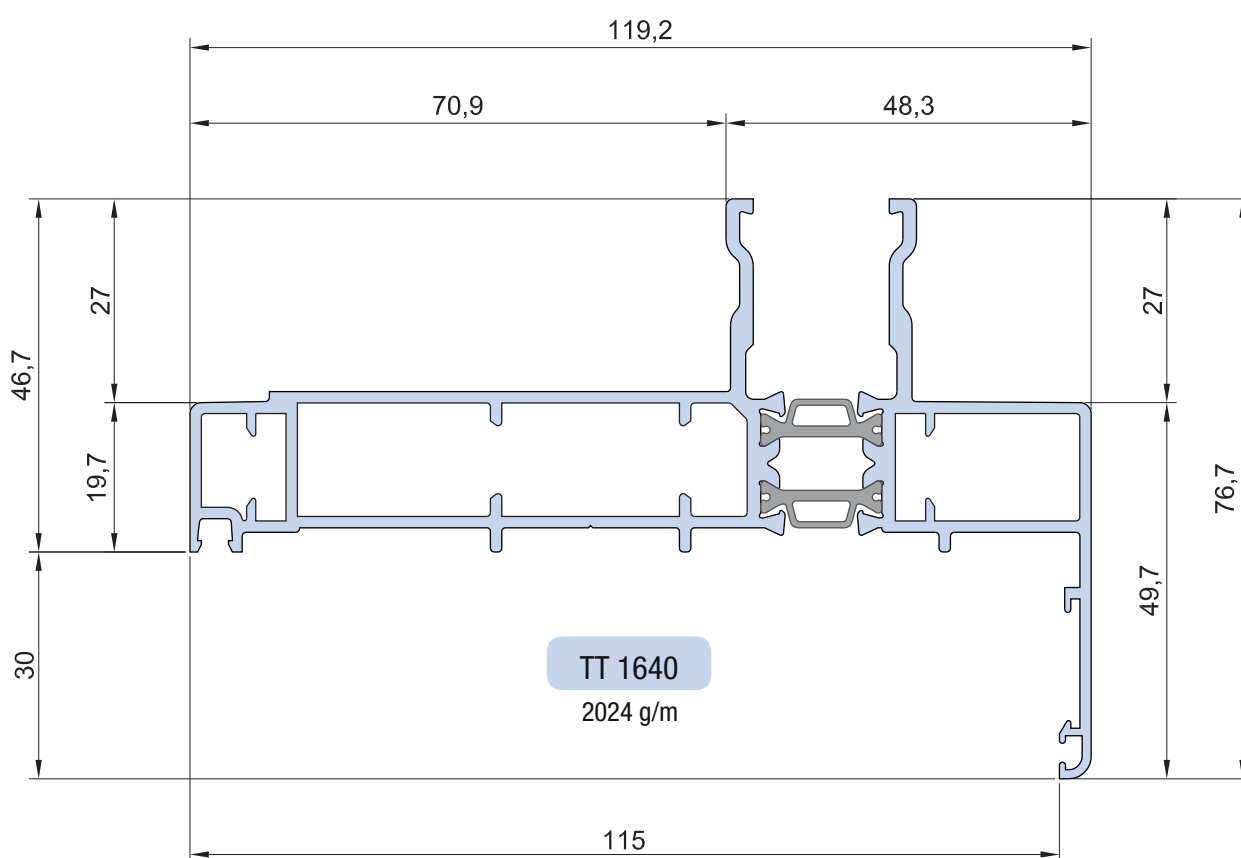

Info prodotto 1802

18.01.2018

NUOVI PROFILI SLIDE 80/106 PLUS

Disponibili nuovi **profili telaio per Slide 80/106 PLUS. Nel dettaglio:**

SLIDE 80/106 PLUS:

TT 1639: Telaio a Z 115mm (montante esterno) per ante da 45mm, battuta 30mm, spalla 115mm;

TT 1640: Telaio a Z 115mm (montante interno) per ante da 45mm, battuta 30mm, spalla 115mm;

TT 1641: Telaio a Z 115mm 2-vie per ante da 45mm, battuta 30mm, spalla 115mm.

EasyDoor
Elite Door 72
Door 62
Door 72
Sirio 50
Smart 30
Planet 45
Planet 50 TT
Planet 50 PLUS
Planet 62 TT
Planet 62 PLUS
Planet 72 HT
Planet 72 PLUS
3G
Fullglazing
Matic 50
Matic 50 PLUS
Matic 62 TT
Matic 62 PLUS
Matic 72
Matic 72 PLUS
Nathura 59
Nathura 70
Nathura 82
Nathura 92
Slide 60
Slide 65
● Slide 80/106 PLUS
Topslide 160
Slidewood 160
Topslidewood 214
Panoramico
Balconi e balaustre

Info prodotto 1801

18.01.2018

it's my window

NUOVI PROFILI SLIDE 80/106 PLUS

EasyDoor
Elite Door 72
Door 62
Door 72
Sirio 50
Smart 30
Planet 45
Planet 50 TT
Planet 50 PLUS
Planet 62 TT
Planet 62 PLUS
Planet 72 HT
Planet 72 PLUS
3G
Fullglazing
Matic 50
Matic 50 PLUS
Matic 62 TT
Matic 62 PLUS
Matic 72
Matic 72 PLUS
Nathura 59
Nathura 70
Nathura 82
Nathura 92
Slide 60
Slide 65
● Slide 80/106 PLUS
Topslide 160
Slidewood 160
Topslidewood 214
Panoramico
Balconi e balaustre