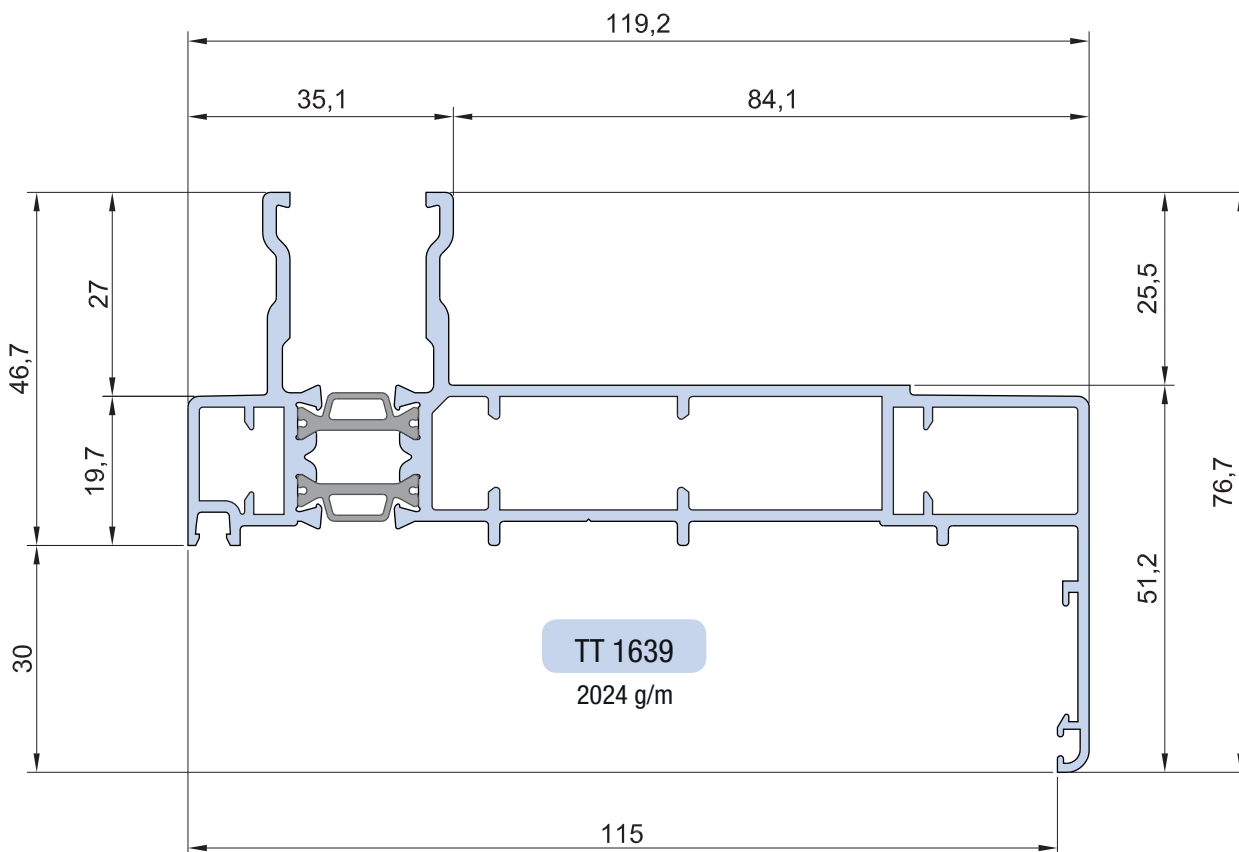

Info prodotto 1802

18.01.2018

NUOVI PROFILI SLIDE 80/106 PLUS

Disponibili nuovi **profili telaio per Slide 80/106 PLUS. Nel dettaglio:**

SLIDE 80/106 PLUS:

TT 1639: Telaio a Z 115mm (montante esterno) per ante da 45mm, battuta 30mm, spalla 115mm;

TT 1640: Telaio a Z 115mm (montante interno) per ante da 45mm, battuta 30mm, spalla 115mm;

TT 1641: Telaio a Z 115mm 2-vie per ante da 45mm, battuta 30mm, spalla 115mm.

EasyDoor
Elite Door 72
Door 62
Door 72
Sirio 50
Smart 30
Planet 45
Planet 50 TT
Planet 50 PLUS
Planet 62 TT
Planet 62 PLUS
Planet 72 HT
Planet 72 PLUS
3G
Fullglazing
Matic 50
Matic 50 PLUS
Matic 62 TT
Matic 62 PLUS
Matic 72
Matic 72 PLUS
Nathura 59
Nathura 70
Nathura 82
Nathura 92
Slide 60
Slide 65
● Slide 80/106 PLUS
Topslide 160
Slidewood 160
Topslidewood 214
Panoramico
Balconi e balaustre

Info prodotto 1801

18.01.2018

it's my window

NUOVI PROFILI SLIDE 80/106 PLUS

EasyDoor
Elite Door 72
Door 62
Door 72
Sirio 50
Smart 30
Planet 45
Planet 50 TT
Planet 50 PLUS
Planet 62 TT
Planet 62 PLUS
Planet 72 HT
Planet 72 PLUS
3G
Fullglazing
Matic 50
Matic 50 PLUS
Matic 62 TT
Matic 62 PLUS
Matic 72
Matic 72 PLUS
Nathura 59
Nathura 70
Nathura 82
Nathura 92
Slide 60
Slide 65
● Slide 80/106 PLUS
Topslide 160
Slidewood 160
Topslidewood 214
Panoramico
Balconi e balaustre