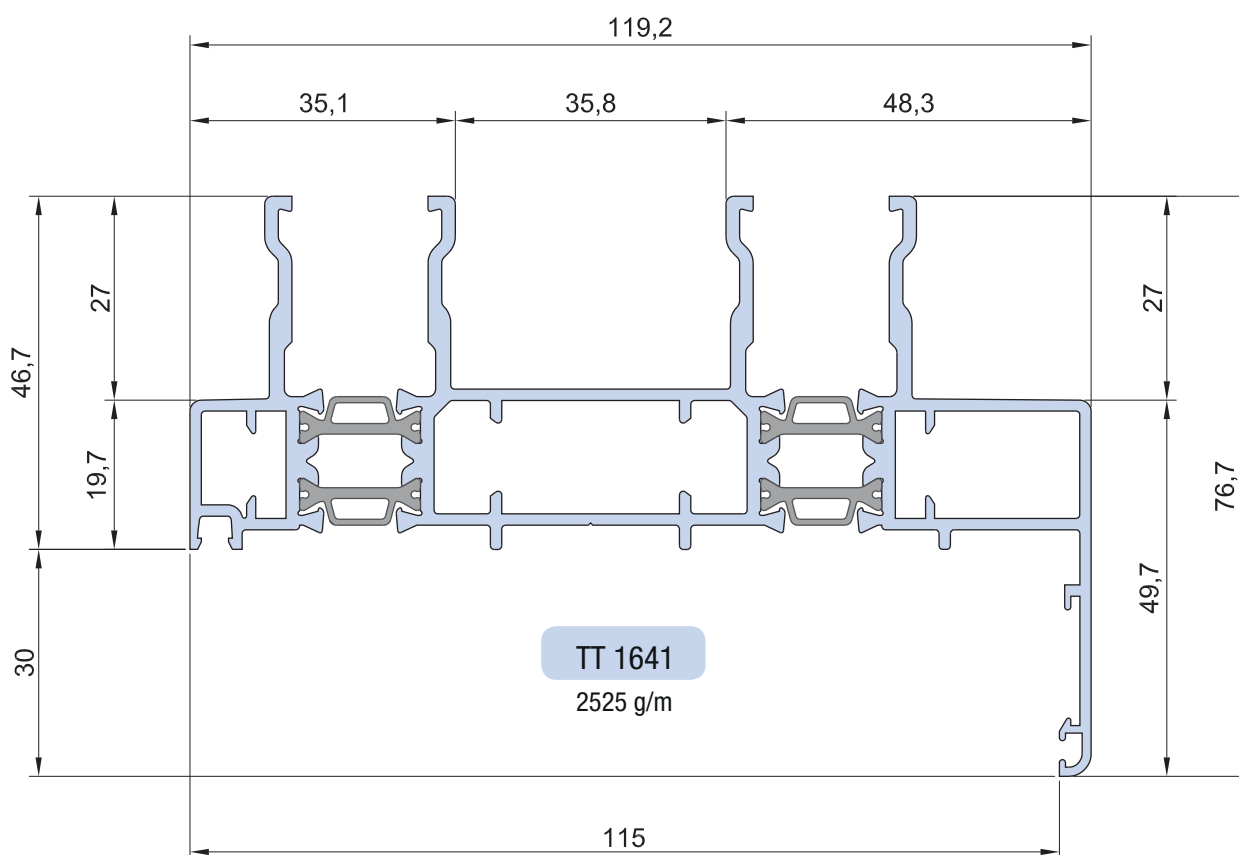

Info prodotto 1802

18.01.2018

NUOVI PROFILI SLIDE 80/106 PLUS

Disponibili nuovi **profili telaio per Slide 80/106 PLUS. Nel dettaglio:**

SLIDE 80/106 PLUS:

TT 1639: Telaio a Z 115mm (montante esterno) per ante da 45mm, battuta 30mm, spalla 115mm;

Info prodotto 1801

18.01.2018

it's my window

NUOVI PROFILI SLIDE 80/106 PLUS

EasyDoor
Elite Door 72
Door 62
Door 72
Sirio 50
Smart 30
Planet 45
Planet 50 TT
Planet 50 PLUS
Planet 62 TT
Planet 62 PLUS
Planet 72 HT
Planet 72 PLUS
3G
Fullglazing
Matic 50
Matic 50 PLUS
Matic 62 TT
Matic 62 PLUS
Matic 72
Matic 72 PLUS
Nathura 59
Nathura 70
Nathura 82
Nathura 92
Slide 60
Slide 65
● Slide 80/106 PLUS
Topslide 160
Slidewood 160
Topslidewood 214
Panoramico
Balconi e balaustre