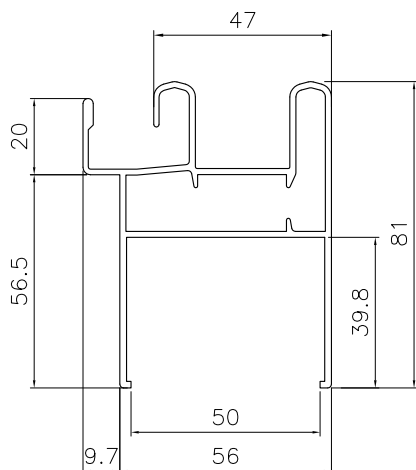

Info Prodotto 1624

23 Novembre 2016

E' da oggi disponibile il nuovo telaio PL6050 per la serie scorrevole Slide60.

PL 6050

Profilo: Telaio porta pannello, Slide 60

Peso: 1528 gr/m

Giunzione angolo principale: ACP 5801 (multifunzione)
oppure ACP 5002 (bottone)

Ideale per la realizzazione di chiusure e partizioni leggere (pannelli coibentati, prefabbricati).
Dimensione pannello 50 mm.

Profilati, accessori e guarnizioni di questa info prodotto sono di proprietà ALsystem, titolare di tutti i diritti di esclusiva.