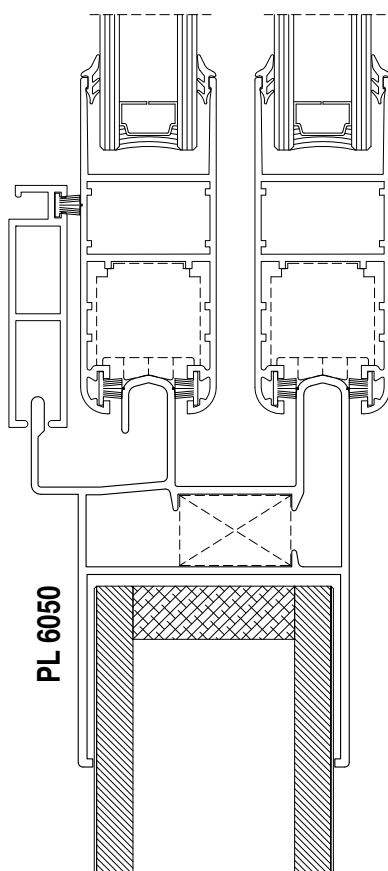

Info Prodotto 1624

23 Novembre 2016

E' da oggi disponibile il nuovo telaio PL6050 per la serie scorrevole Slide60.

PL 6050

Profilo: Telaio porta pannello, Slide 60

Peso: 1528 gr/m

Giunzione angolo principale: ACP 5801 (multifunzione)
oppure ACP 5002 (bottone)

Ideale per la realizzazione di chiusure e partizioni leggere (pannelli coibentati, prefabbricati).
Dimensione pannello 50 mm.

Profilati, accessori e guarnizioni di questa info prodotto sono di proprietà ALsystem, titolare di tutti i diritti di esclusiva.