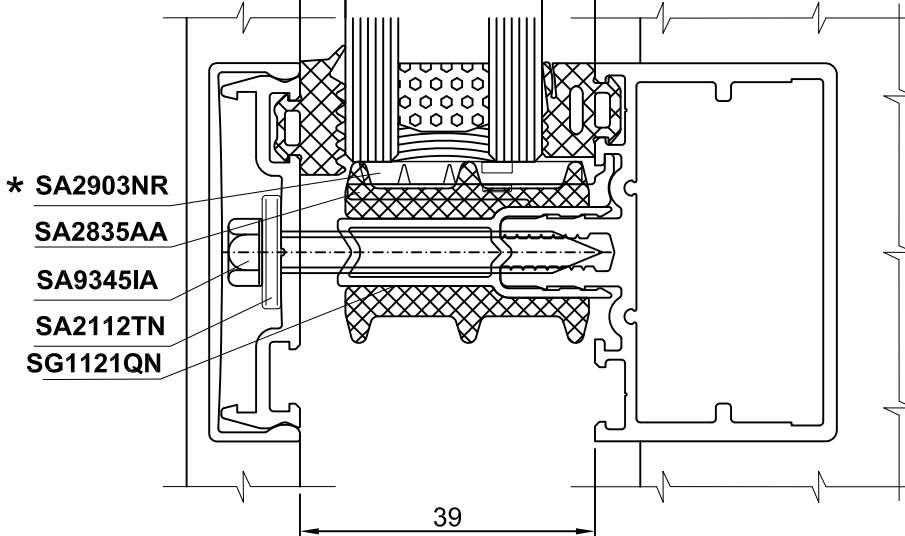

VETRAZIONI MONTANTI/TRAVERSI
Mullions/transoms glazing

SA9345IA

SA2112TN

* SA2903NR

SA2835AA

SG1121QN

SG0204EN (mm 4)	32 ÷ 33	(3 mm) SG0003EN
SG0204EN (mm 4)	30 ÷ 31	(5 mm) SG0005EN
SG0204EN (mm 4)	28 ÷ 29	(7 mm) SG0007EN
SG0206EN (mm 6)	26 ÷ 27	(7 mm) SG0007EN

* N.B.:Asportare la parte eccedente dell'accessorio. Remove the part of the accessory in excess.

VETRAZIONI MONTANTI/TRAVERSI
Mullions/transoms glazing

SG0204EN (mm 4)	38 ÷ 37	(3 mm) SG0003EN
SG0204EN (mm 4)	35 ÷ 36	(5 mm) SG0005EN
SG0204EN (mm 4)	33 ÷ 34	(7 mm) SG0007EN

* N.B.:Asportare la parte eccedente dell'accessorio. Remove the part of the accessory in excess.

VETRAZIONI MONTANTI/TRAVERSI Mullions/transoms glazing

SG0204EN (mm 4)	42 ÷ 43	(3 mm) SG0003EN
SG0204EN (mm 4)	40 ÷ 41	(5 mm) SG0005EN
SG0204EN (mm 4)	38 ÷ 39	(7 mm) SG0007EN