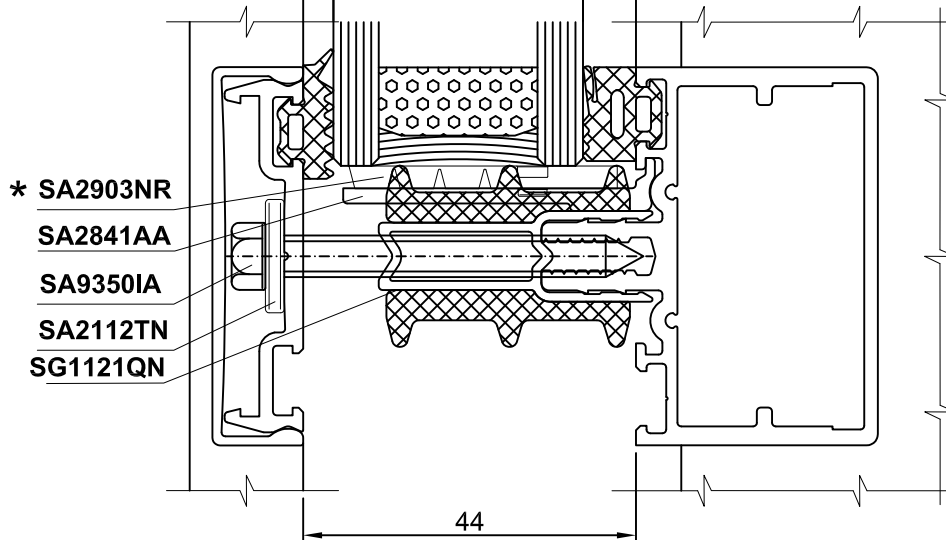

VETRAZIONI MONTANTI/TRAVERSI
Mullions/transoms glazing

SA9345IA

SA2112TN

* SA2903NR

SA2835AA

SG1121QN

SG0204EN (mm 4)	32 ÷ 33	(3 mm) SG0003EN
SG0204EN (mm 4)	30 ÷ 31	(5 mm) SG0005EN
SG0204EN (mm 4)	28 ÷ 29	(7 mm) SG0007EN
SG0206EN (mm 6)	26 ÷ 27	(7 mm) SG0007EN

* N.B.:Asportare la parte eccedente dell'accessorio. Remove the part of the accessory in excess.

VETRAZIONI MONTANTI/TRAVERSI
Mullions/transoms glazing

SG0204EN (mm 4)	38 ÷ 37	(3 mm) SG0003EN
SG0204EN (mm 4)	35 ÷ 36	(5 mm) SG0005EN
SG0204EN (mm 4)	33 ÷ 34	(7 mm) SG0007EN

* N.B.:Asportare la parte eccedente dell'accessorio. Remove the part of the accessory in excess.

VETRAZIONI MONTANTI/TRAVERSI Mullions/transoms glazing

SG0204EN (mm 4)	42 ÷ 43	(3 mm) SG0003EN
SG0204EN (mm 4)	40 ÷ 41	(5 mm) SG0005EN
SG0204EN (mm 4)	38 ÷ 39	(7 mm) SG0007EN