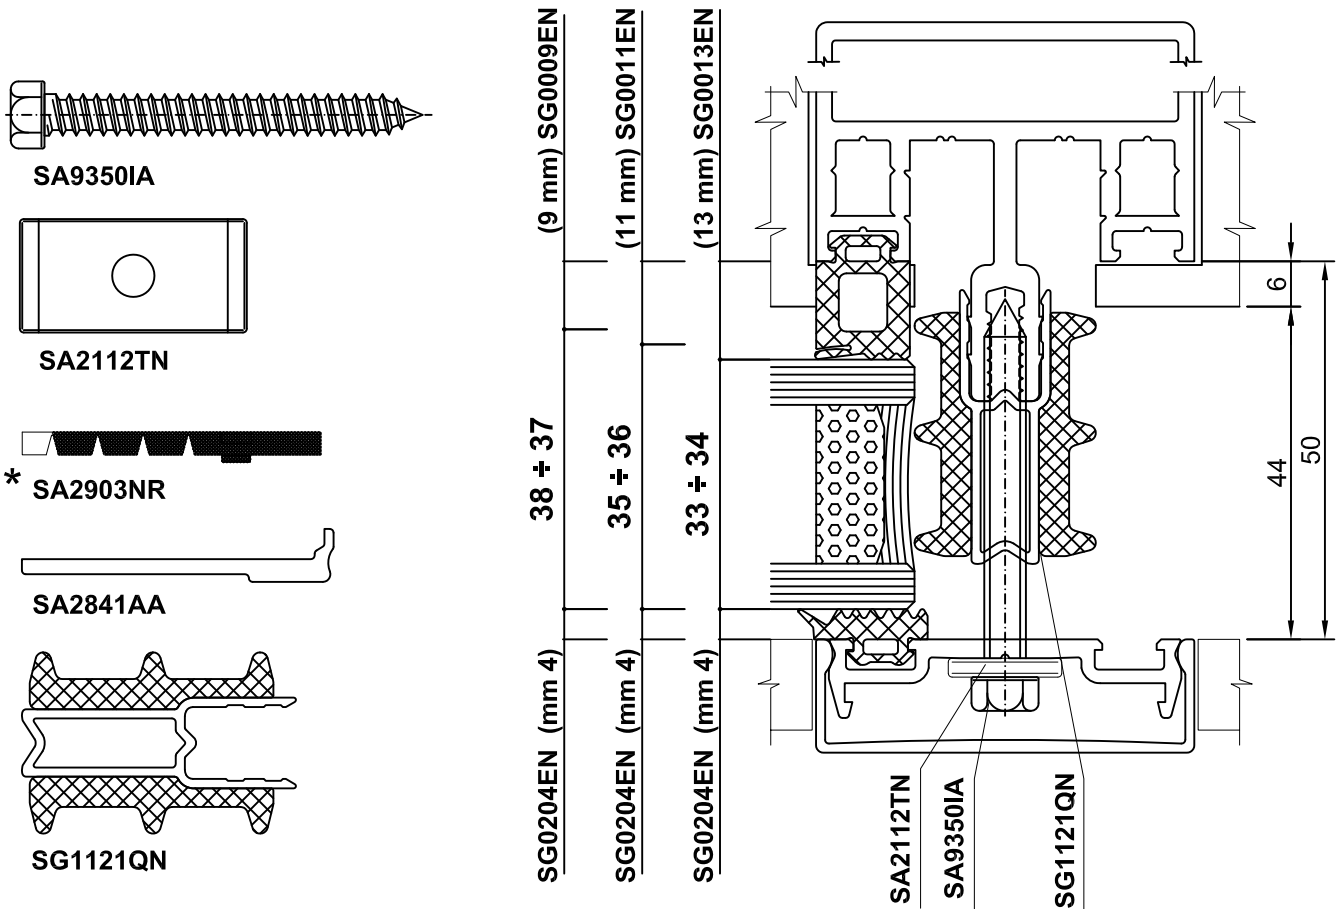

VETRAZIONI MONTANTI/TRAVERSI
Mullions/transoms glazing

SA9345IA

SA2112TN

* SA2903NR

SA2835AA

SG1121QN

SG0204EN (mm 4)	32 ÷ 33	(3 mm) SG0003EN
SG0204EN (mm 4)	30 ÷ 31	(5 mm) SG0005EN
SG0204EN (mm 4)	28 ÷ 29	(7 mm) SG0007EN
SG0206EN (mm 6)	26 ÷ 27	(7 mm) SG0007EN

* N.B.:Asportare la parte eccedente dell'accessorio. Remove the part of the accessory in excess.

VETRAZIONI MONTANTI/TRAVERSI
Mullions/transoms glazing

SG0204EN (mm 4)	38 ÷ 37	(3 mm) SG0003EN
SG0204EN (mm 4)	35 ÷ 36	(5 mm) SG0005EN
SG0204EN (mm 4)	33 ÷ 34	(7 mm) SG0007EN

* N.B.:Asportare la parte eccedente dell'accessorio. Remove the part of the accessory in excess.

VETRAZIONI MONTANTI/TRAVERSI Mullions/transoms glazing

SG0204EN (mm 4)	42 ÷ 43	(3 mm) SG0003EN
SG0204EN (mm 4)	40 ÷ 41	(5 mm) SG0005EN
SG0204EN (mm 4)	38 ÷ 39	(7 mm) SG0007EN