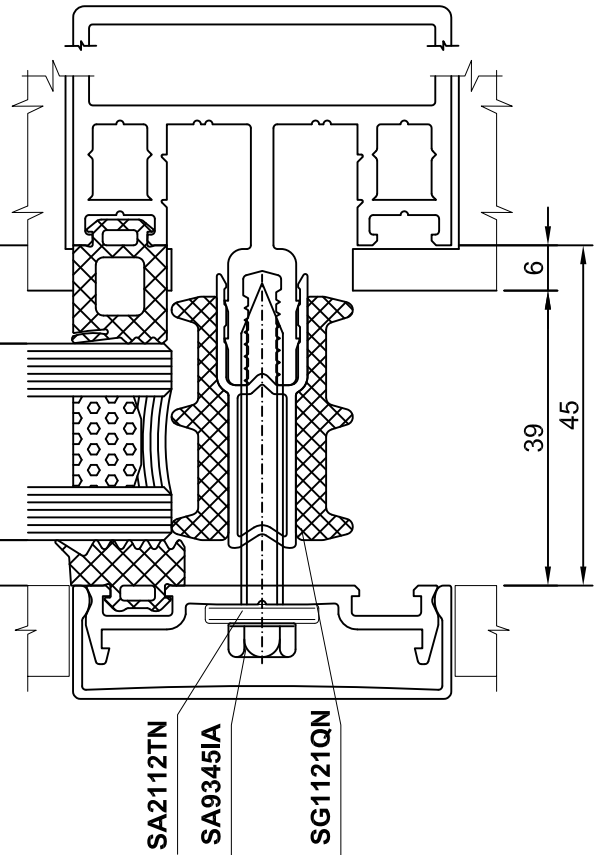

VETRAZIONI MONTANTI/TRAVERSI
Mullions/transoms glazing

SA9345IA

SA2112TN

* SA2903NR

SA2835AA

SG1121QN

SG0204EN (mm 4)	32 ÷ 33	(3 mm) SG0003EN
SG0204EN (mm 4)	30 ÷ 31	(5 mm) SG0005EN
SG0204EN (mm 4)	28 ÷ 29	(7 mm) SG0007EN
SG0206EN (mm 6)	26 ÷ 27	(7 mm) SG0007EN

* N.B.:Asportare la parte eccedente dell'accessorio. Remove the part of the accessory in excess.

VETRAZIONI MONTANTI/TRAVERSI
Mullions/transoms glazing

SG0204EN (mm 4)	38 ÷ 37	(3 mm) SG0003EN
SG0204EN (mm 4)	35 ÷ 36	(5 mm) SG0005EN
SG0204EN (mm 4)	33 ÷ 34	(7 mm) SG0007EN

* N.B.:Asportare la parte eccedente dell'accessorio. Remove the part of the accessory in excess.

VETRAZIONI MONTANTI/TRAVERSI Mullions/transoms glazing

SG0204EN (mm 4)	42 ÷ 43	(3 mm) SG0003EN
SG0204EN (mm 4)	40 ÷ 41	(5 mm) SG0005EN
SG0204EN (mm 4)	38 ÷ 39	(7 mm) SG0007EN