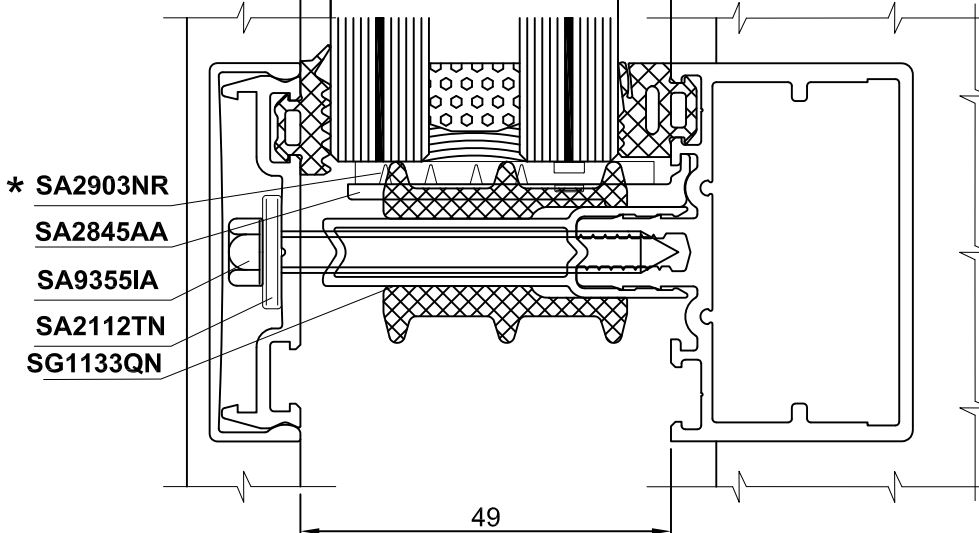

* N.B.:Asportare la parte eccedente dell'accessorio. Remove the part of the accessory in excess.

VETRAZIONI MONTANTI/TRAVERSI
Mullions/transoms glazing

SG0204EN (mm 4)	38 ÷ 37	(3 mm) SG0003EN
SG0204EN (mm 4)	35 ÷ 36	(5 mm) SG0005EN
SG0204EN (mm 4)	33 ÷ 34	(7 mm) SG0007EN

* N.B.:Asportare la parte eccedente dell'accessorio. Remove the part of the accessory in excess.

VETRAZIONI MONTANTI/TRAVERSI Mullions/transoms glazing

SG0204EN (mm 4)	42 ÷ 43	(3 mm) SG0003EN
SG0204EN (mm 4)	40 ÷ 41	(5 mm) SG0005EN
SG0204EN (mm 4)	38 ÷ 39	(7 mm) SG0007EN