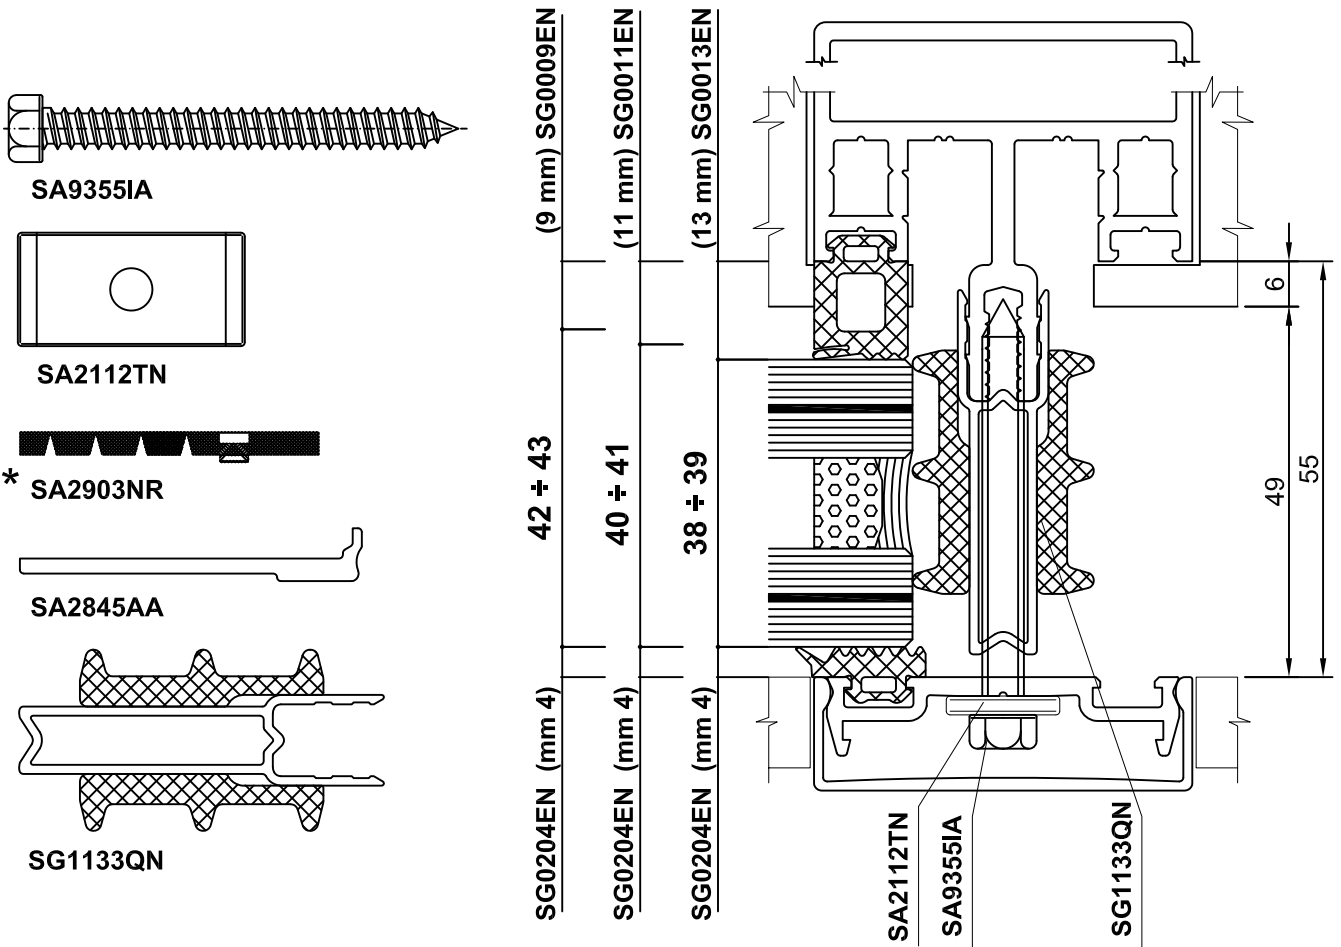

* N.B.:Asportare la parte eccedente dell'accessorio. Remove the part of the accessory in excess.

VETRAZIONI MONTANTI/TRAVERSI
Mullions/transoms glazing

SG0204EN (mm 4)	38 ÷ 37	(3 mm) SG0003EN
SG0204EN (mm 4)	35 ÷ 36	(5 mm) SG0005EN
SG0204EN (mm 4)	33 ÷ 34	(7 mm) SG0007EN

* N.B.:Asportare la parte eccedente dell'accessorio. Remove the part of the accessory in excess.

VETRAZIONI MONTANTI/TRAVERSI Mullions/transoms glazing

SG0204EN (mm 4)	42 ÷ 43	(3 mm) SG0003EN
SG0204EN (mm 4)	40 ÷ 41	(5 mm) SG0005EN
SG0204EN (mm 4)	38 ÷ 39	(7 mm) SG0007EN